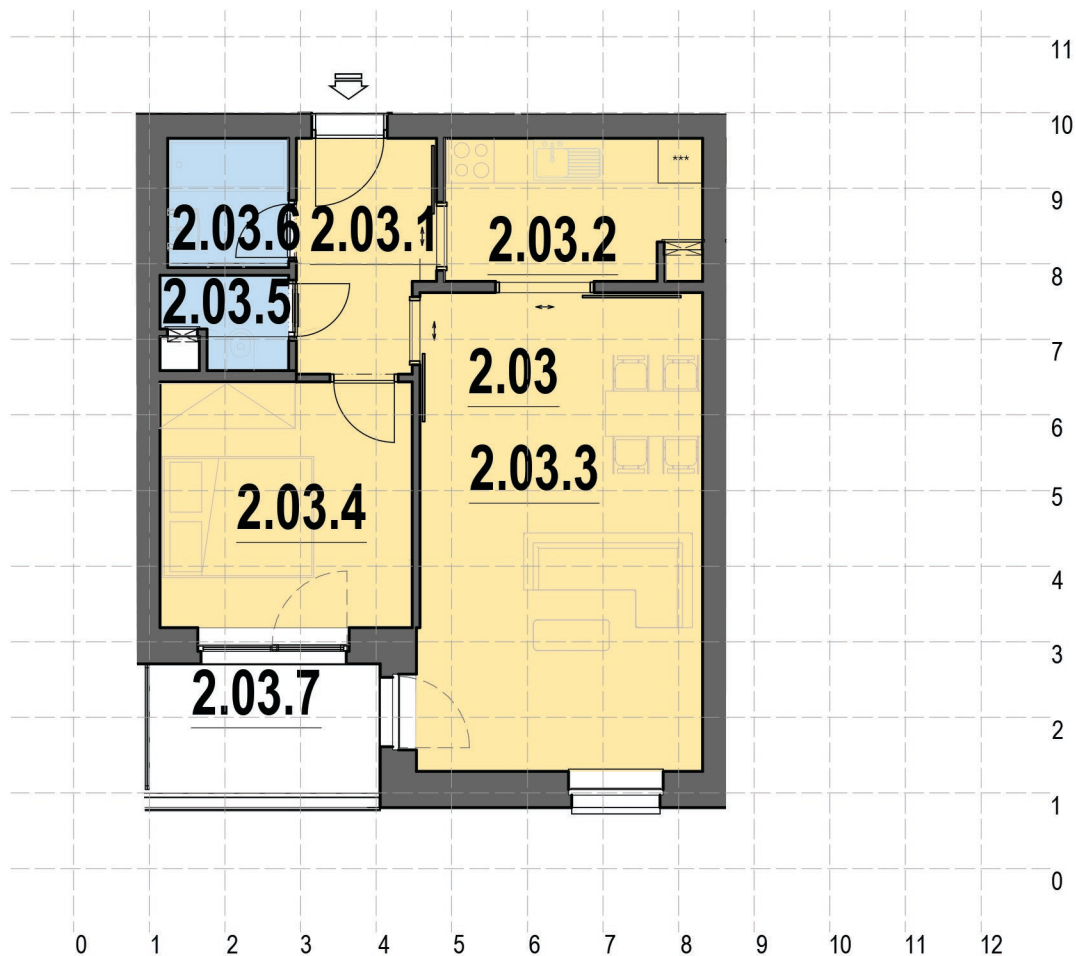

APARTMÁN 2.03

2+1 - 2.NP

OZN	VYUŽITÍ	PLOCHA (m ²)
2.03.1	Hala	5,4
2.03.2	Kuchyň	6,1
2.03.3	Obývací pokoj	23,8
2.03.4	Pokoj	10,8
2.03.5	WC	1,8
2.03.6	Koupelna	2,7
Podlahová plocha bytu		53,7 (m²)
2.03.7	Lodžie	5,8
Celková plocha		59,5 (m²)