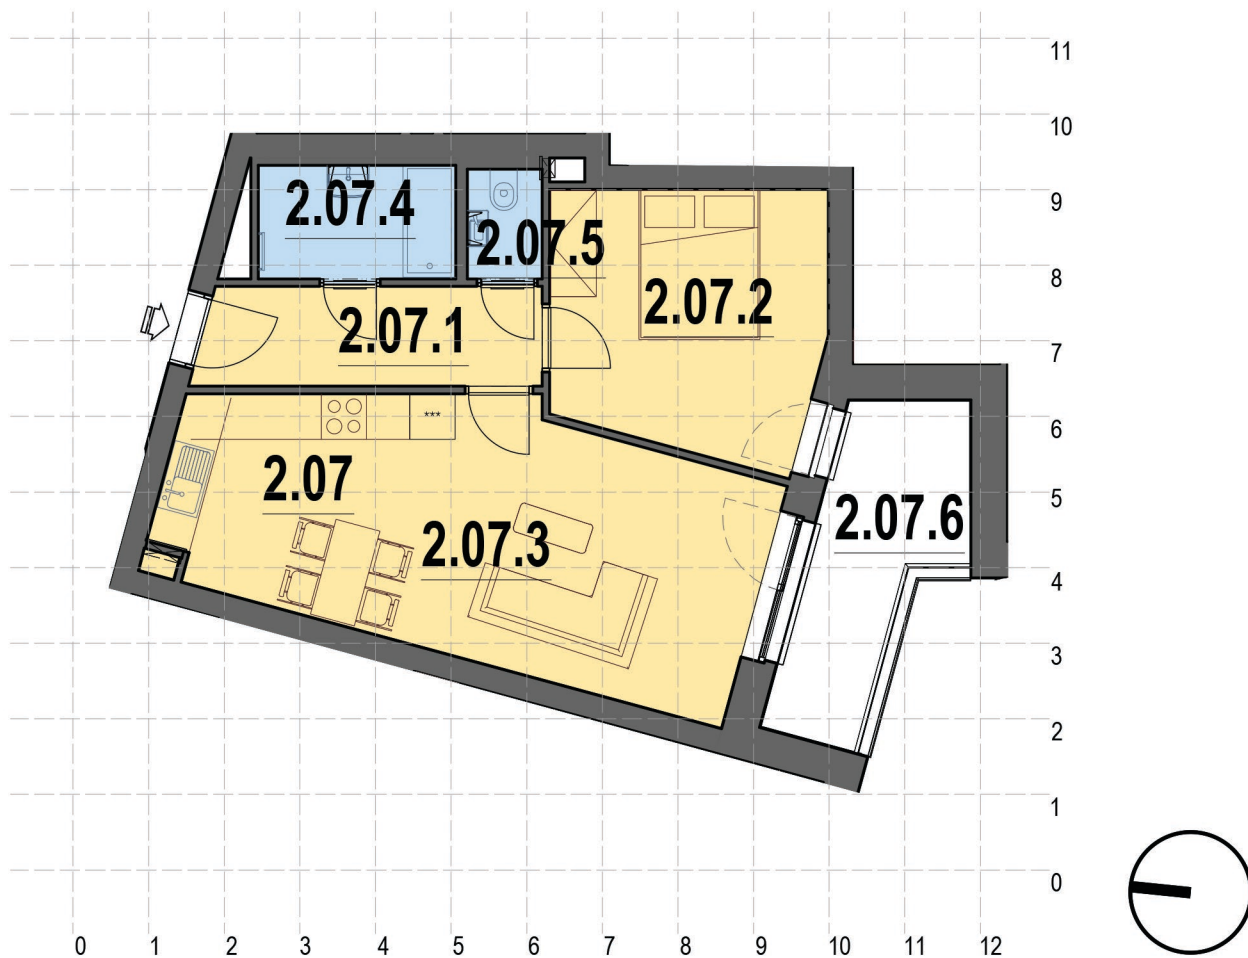

APARTMÁN 2.07

2kk - 2.NP

OZN	VYUŽITÍ	PLOCHA (m ²)
2.07.1	Hala	5,9
2.07.2	Pokoje	12,2
2.07.3	Obývací pokoj/Kuchyň	25,0
2.07.4	Koupelna	3,9
2.07.5	WC	1,4
Podlahová plocha bytu		51,7 (m²)
2.07.6	Lodžie	7,9
Celková plocha		59,6 (m²)