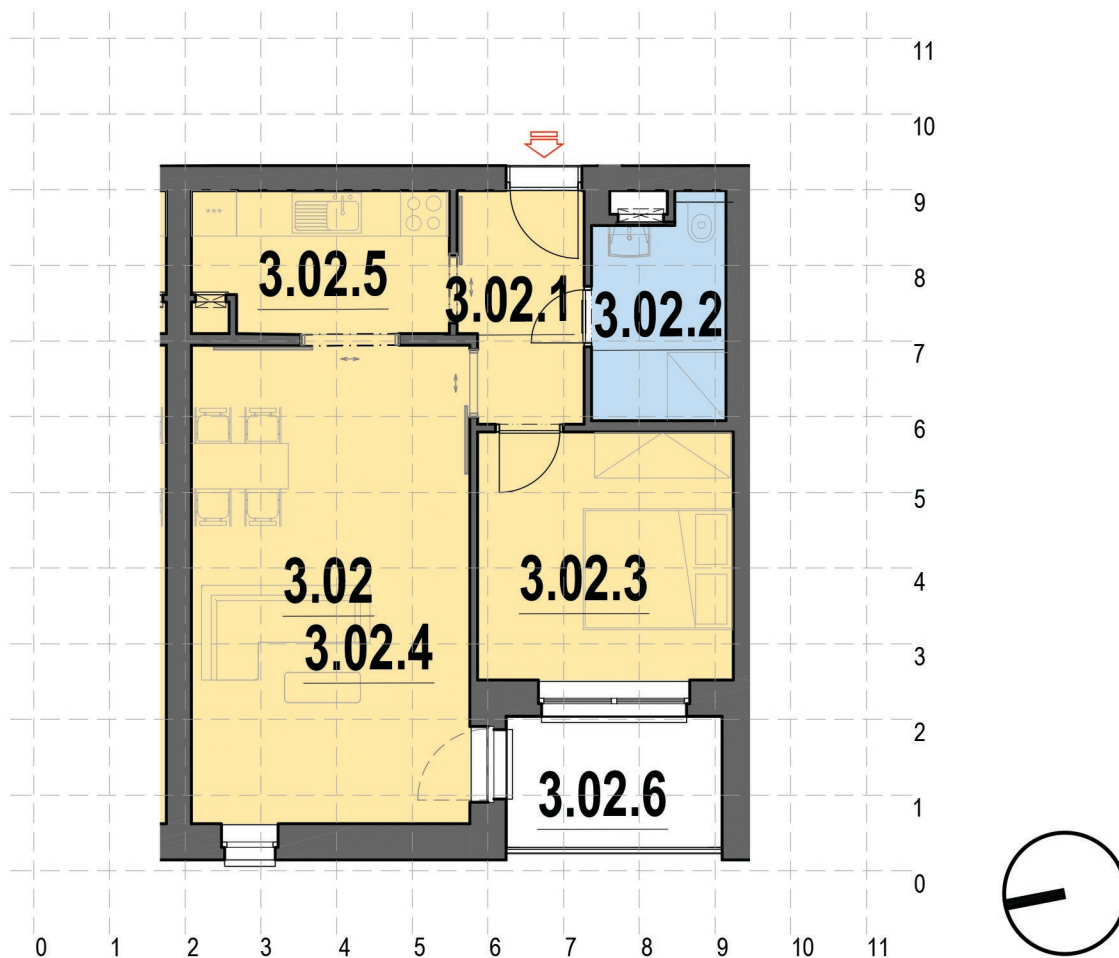

APARTMÁN 3.02

2+1 - 3.NP

OZN	VYUŽITÍ	PLOCHA (m ²)
3.02.1	Hala	4,9
3.02.2	Koupelna	4,9
3.02.3	Pokoj	11,0
3.02.4	Obývací pokoj	23,3
3.02.5	Kuchyň	6,1
Podlahová plocha bytu		53,0 (m²)
3.02.6	Lodžie	5,0
Celková plocha		58,0 (m²)