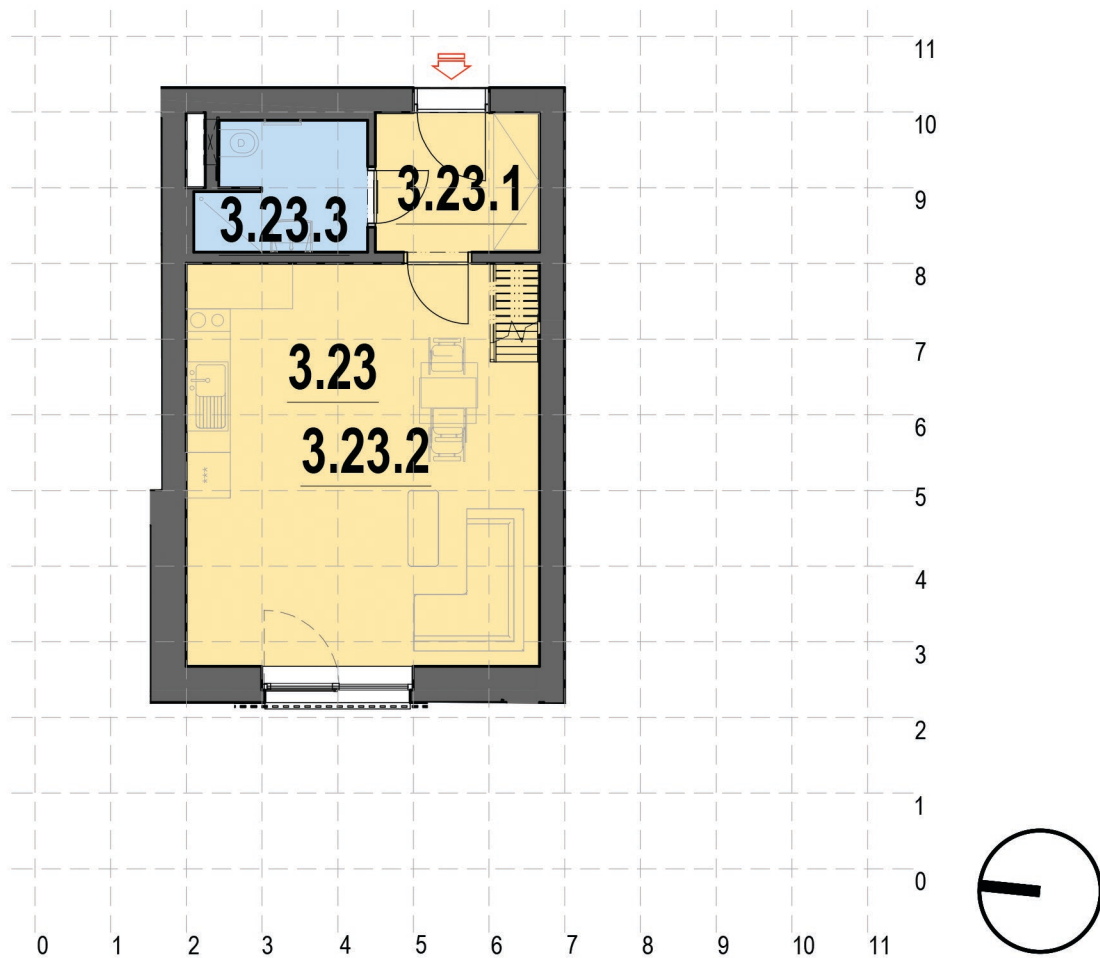

APARTMÁN 2.23

2kk - 3.NP

OZN	VYUŽITÍ	PLOCHA (m ²)
3.23.1	Hala	4,0
3.23.2	Obývací pokoj/Kuchyň	25,0
3.23.3	Koupelna	3,7
3.23.P1	Mezonetový pokoj 1	16,4

Podlahová plocha bytu 50,8 (m²)

APARTMÁN 2.23

2kk - 3.NP

OZN	VYUŽITÍ	PLOCHA (m ²)
3.23.1	Hala	4,0
3.23.2	Obývací pokoj/Kuchyň	25,0
3.23.3	Koupelna	3,7
3.23.P1	Mezonetový pokoj 1	16,4

Podlahová plocha bytu 50,8 (m²)