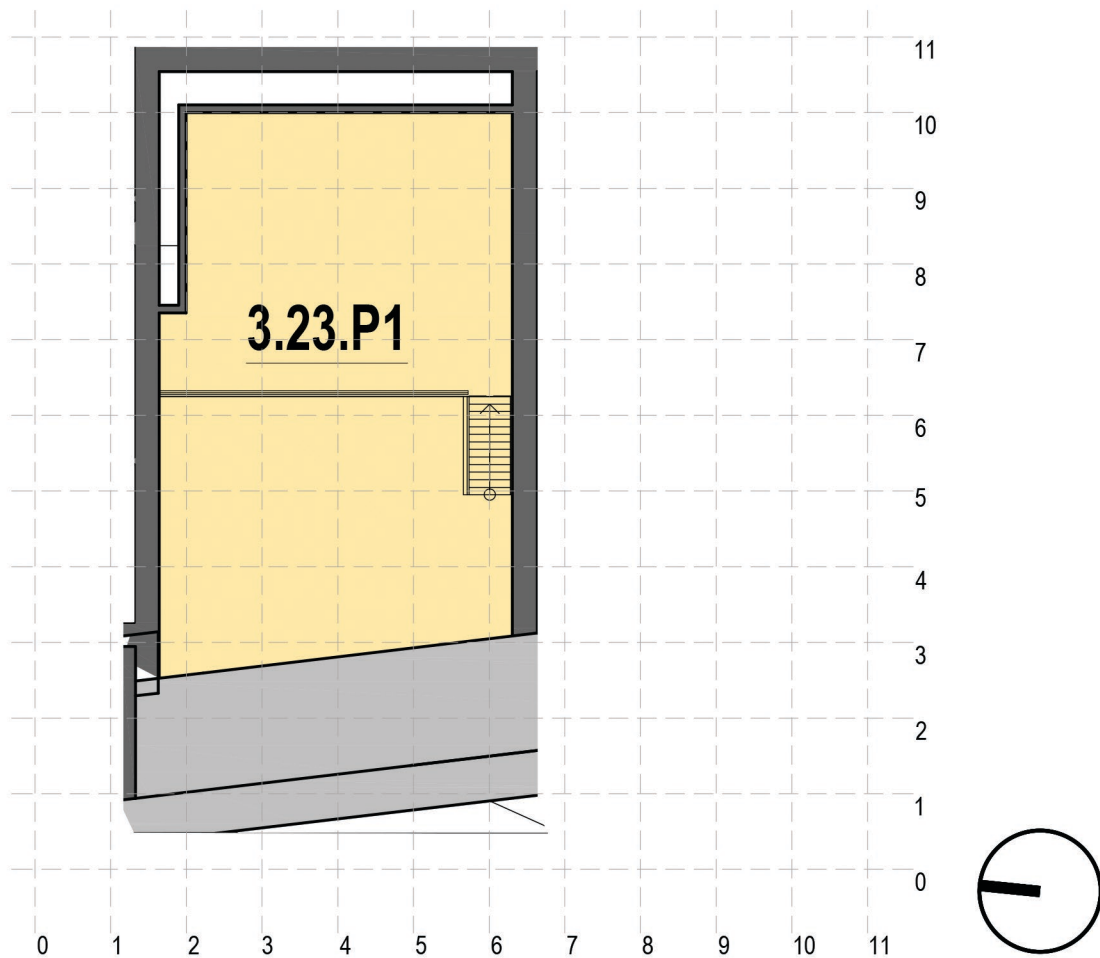

APARTMÁN 2.23

2kk - 3.NP

OZN	VYUŽITÍ	PLOCHA (m ²)
3.23.1	Hala	4,0
3.23.2	Obývací pokoj/Kuchyň	25,0
3.23.3	Koupelna	3,7
3.23.P1	Mezonetový pokoj 1	16,4

Podlahová plocha bytu 50,8 (m²)

APARTMÁN 2.23

2kk - 3.NP

OZN	VYUŽITÍ	PLOCHA (m ²)
3.23.1	Hala	4,0
3.23.2	Obývací pokoj/Kuchyň	25,0
3.23.3	Koupelna	3,7
3.23.P1	Mezonetový pokoj 1	16,4

Podlahová plocha bytu 50,8 (m²)