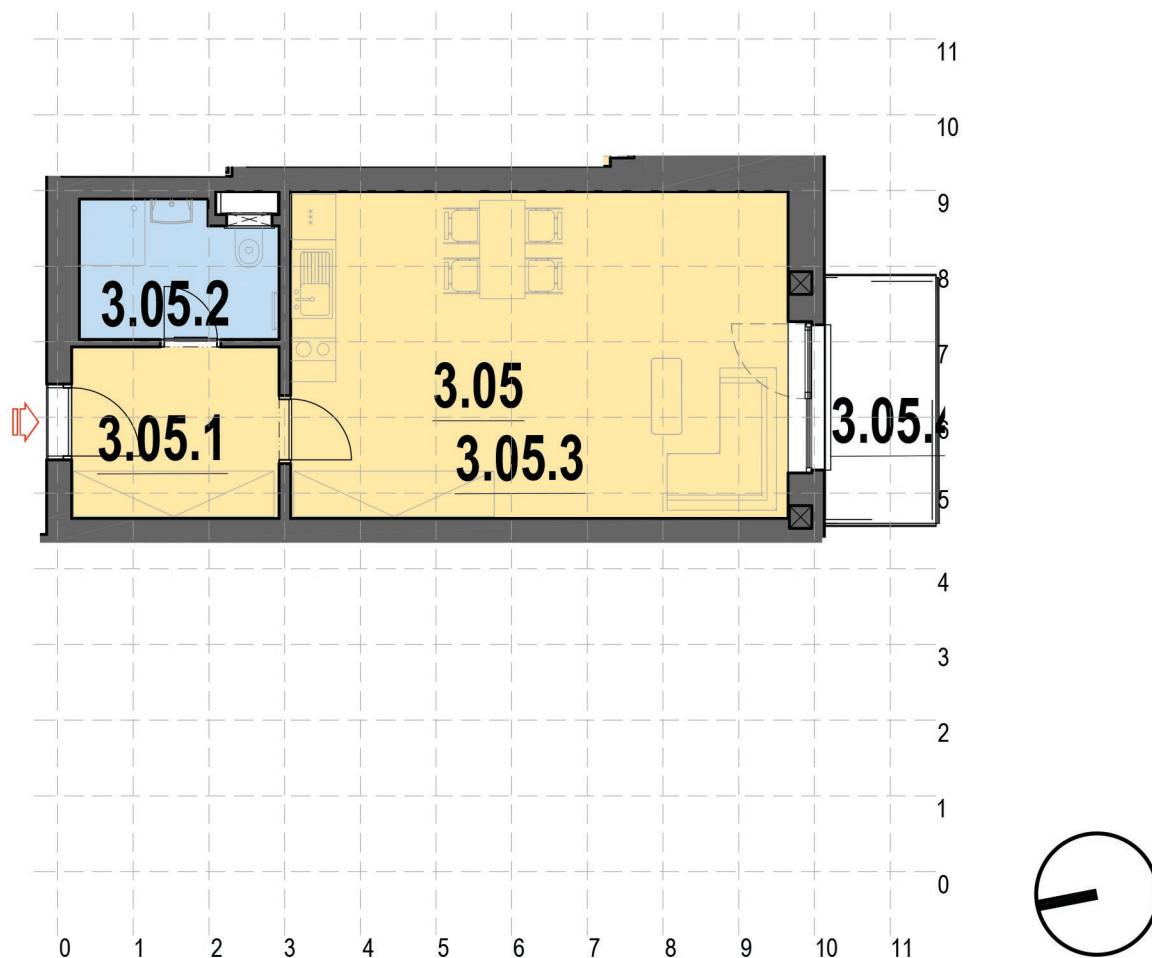

APARTMÁN 3.05

1kk - 3.NP

OZN	VYUŽITÍ	PLOCHA (m ²)
3.05.1	Hala	6,2
3.05.2	Koupelna	4,8
3.05.3	Obývací pokoj/Kuchyň	28,4
Podlahová plocha bytu		41,1 (m²)
3.05.4	Balkón	4,5
Celková plocha		45,1 (m²)