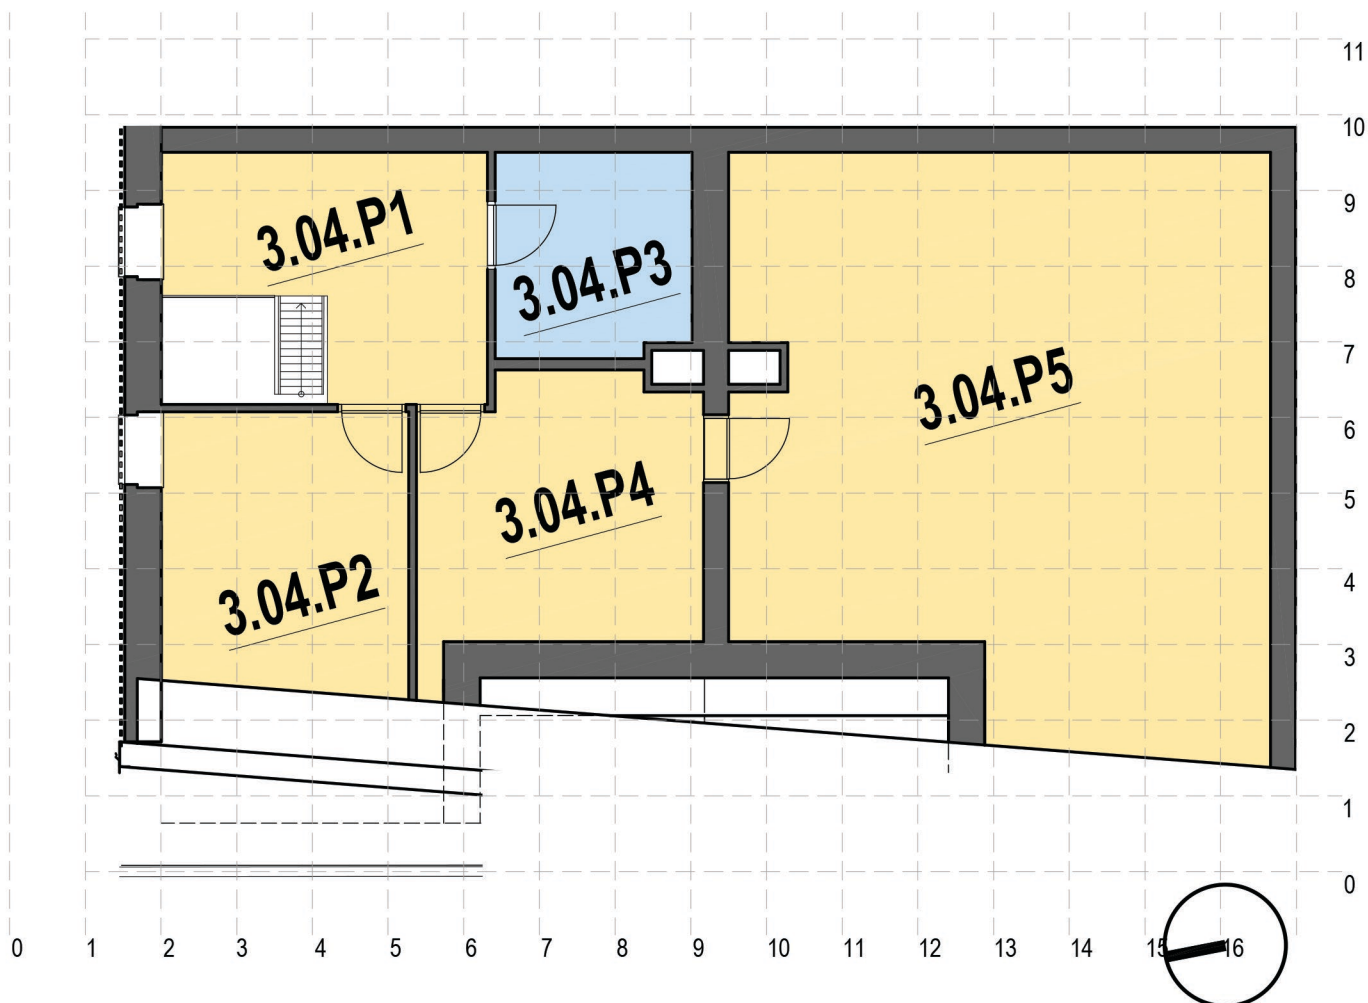

# APARTMÁN 3.04

5+1 - 3.NP

OZN	VYUŽITÍ	PLOCHA (m <sup>2</sup> )
3.04.1	Hala	7,0
3.04.2	Koupelna	4,0
3.04.3	WC	2,9
3.04.3	Pokoj	10,7
3.04.5	Obývací pokoj	21,8
3.04.6	Kuchyň	3,9
3.04.P1	Mezonetový pokoj 1	11,2
3.04.P2	Mezonetový pokoj 2	14,8
3.04.P3	Mezonetová koupelna	7,2
3.04.P4	Mezonetový pokoj 3	13,4
3.04.P5	Úložný prostor	54,6

**Podlahová plocha bytu 98,6 (m<sup>2</sup>)**

3.04.7 Lodžie 5,4

**Celková plocha 104(m<sup>2</sup>)**