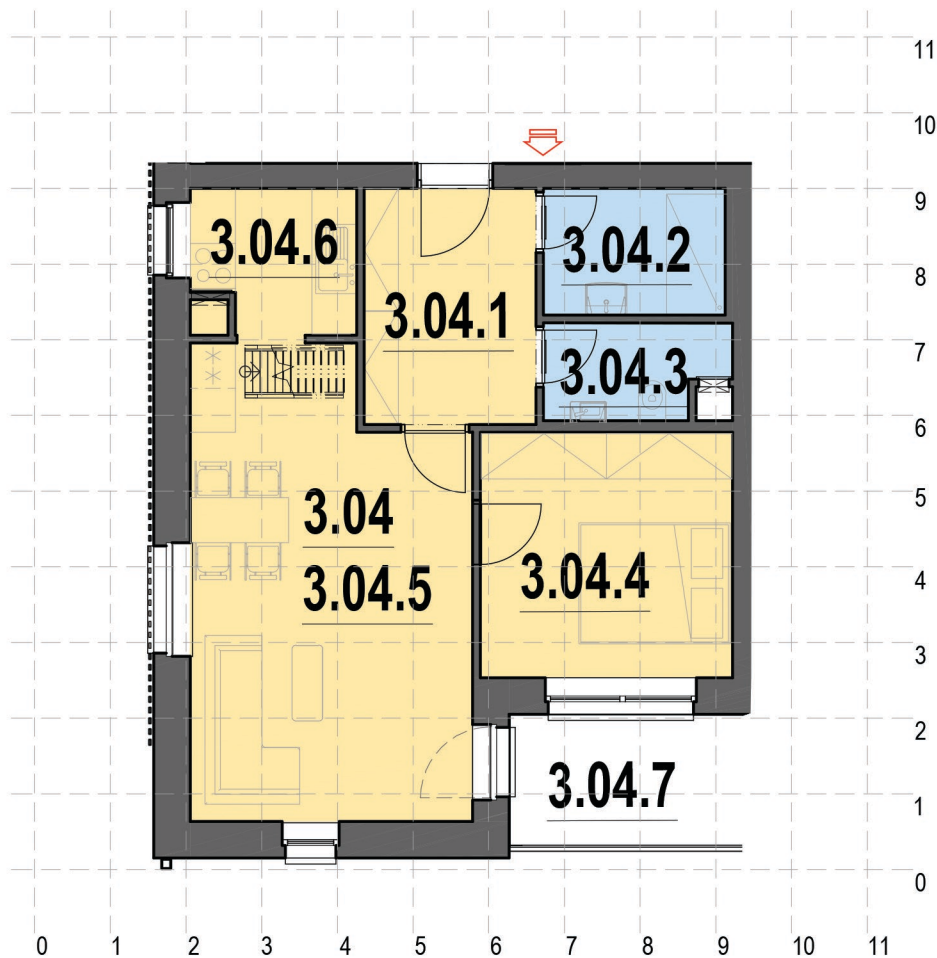

# APARTMÁN 3.04

5+1 - 3.NP

OZN	VYUŽITÍ	PLOCHA (m <sup>2</sup> )
3.04.1	Hala	7,0
3.04.2	Koupelna	4,0
3.04.3	WC	2,9
3.04.3	Pokoj	10,7
3.04.5	Obývací pokoj	21,8
3.04.6	Kuchyň	3,9
3.04.P1	Mezonetový pokoj 1	11,2
3.04.P2	Mezonetový pokoj 2	14,8
3.04.P3	Mezonetová koupelna	7,2
3.04.P4	Mezonetový pokoj 3	13,4
3.04.P5	Úložný prostor	54,6

**Podlahová plocha bytu 98,6 (m<sup>2</sup>)**

3.04.7 Lodžie 5,4

**Celková plocha 104(m<sup>2</sup>)**