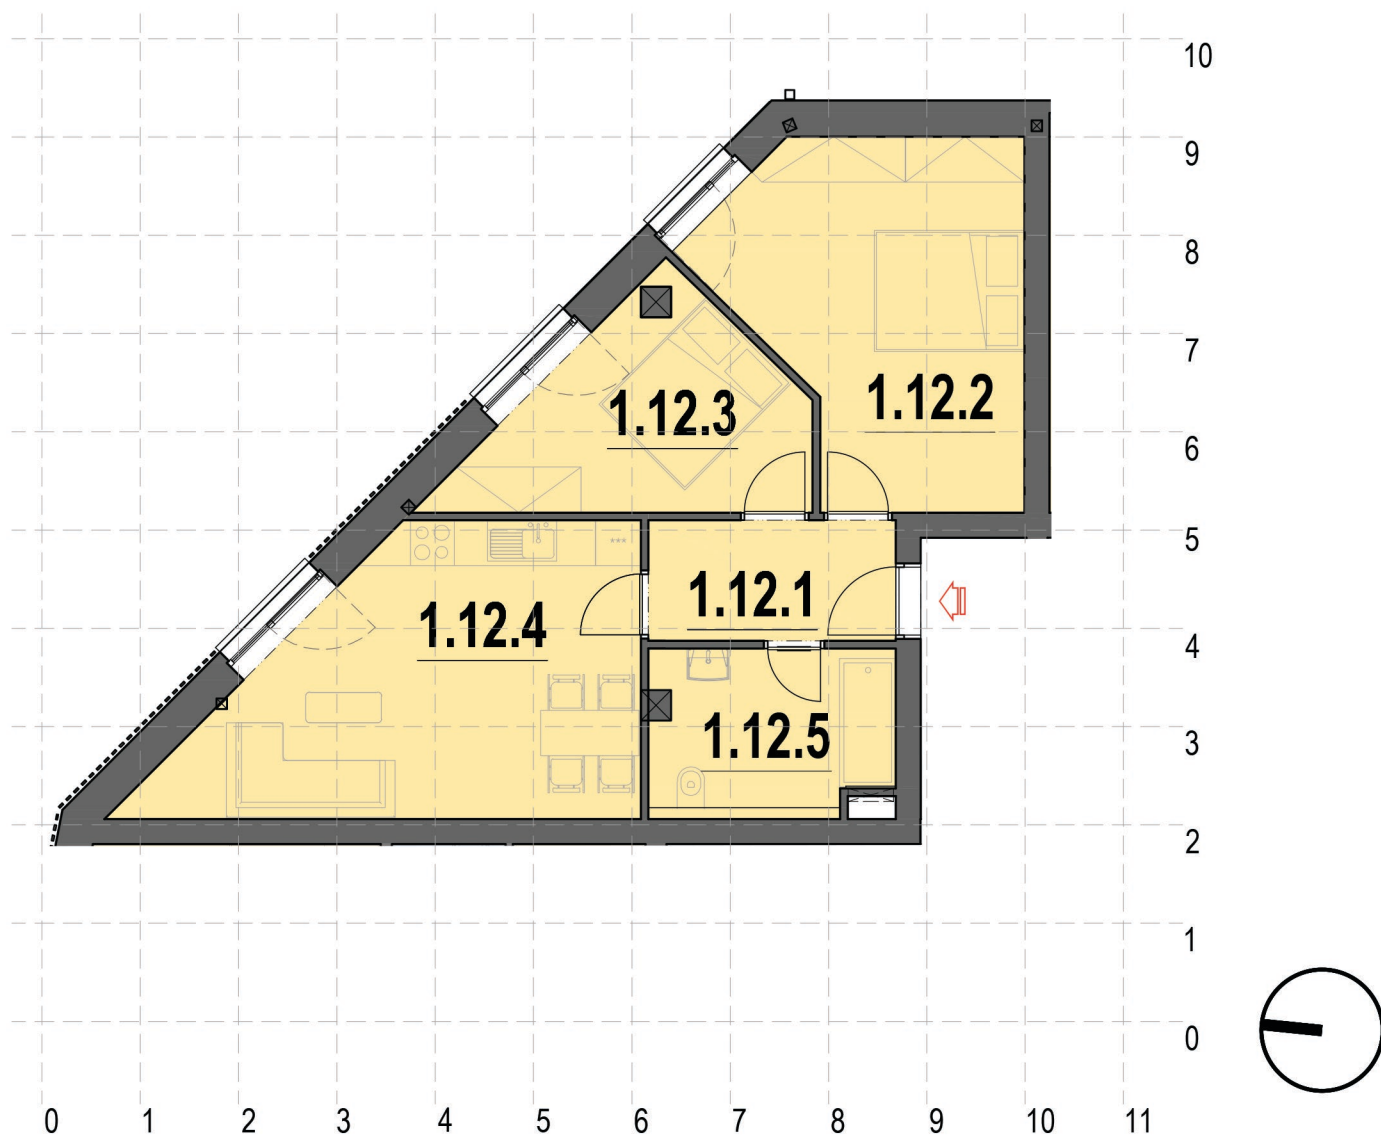

# APARTMÁN 1.12

3kk - 1.NP

OZN	VYUŽITÍ	PLOCHA (m <sup>2</sup> )
1.12.1	Hala	5,2
1.12.2	Pokoj	17,1
1.12.3	Pokoj	10,2
1.12.4	Obývací pokoj/Kuchyň	20,2
1.12.5	Koupelna + WC	6,9

**Podlahová plocha bytu 63,3 (m<sup>2</sup>)**