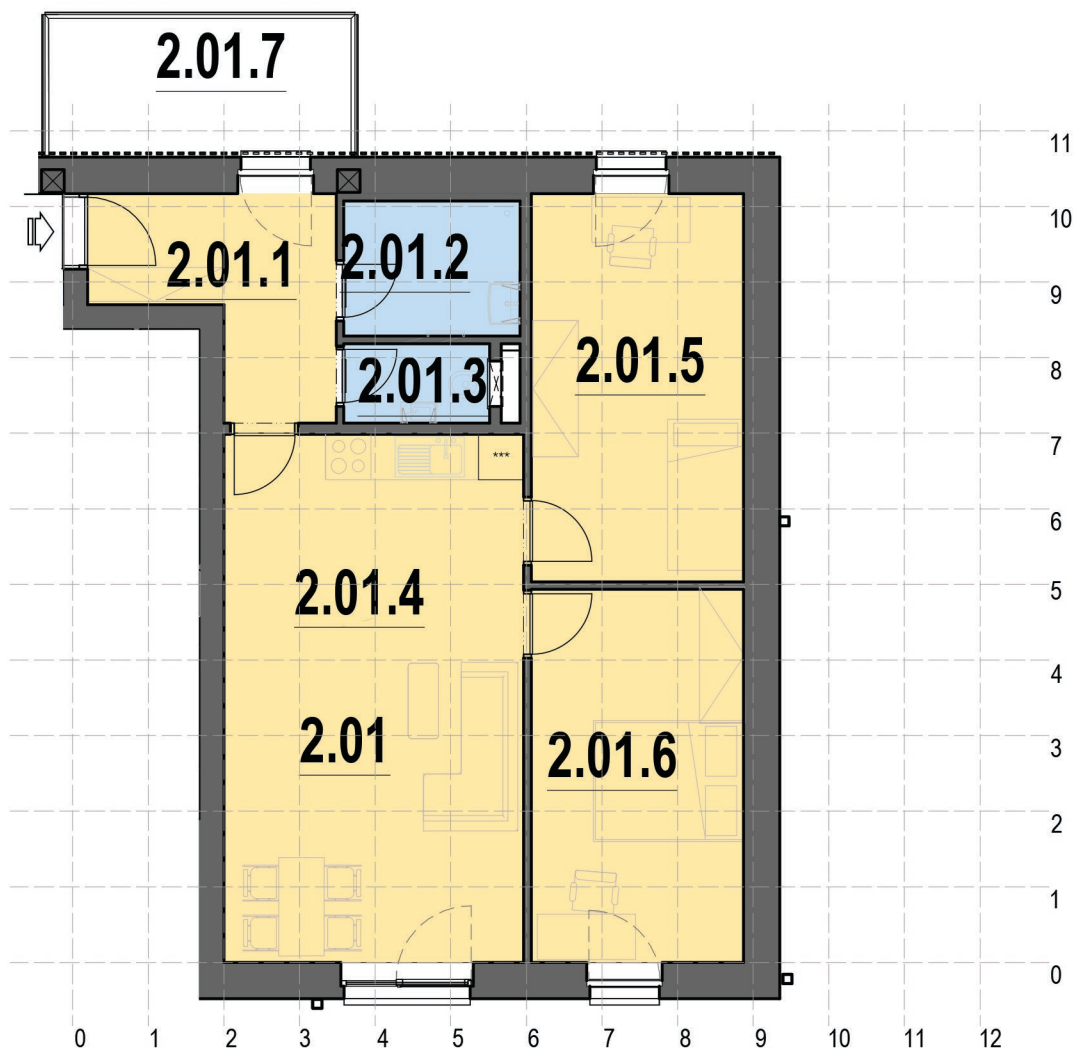

APARTMÁN 2.01

3kk - 2.NP

OZN	VYUŽITÍ	PLOCHA (m ²)
2.01.1	Hala	7,1
2.01.2	Koupelna	4,2
2.01.3	WC	2,0
2.01.4	Obývací pokoj/Kuchyň	27,7
2.01.5	Pokoj	14,4
2.01.6	Pokoj	13,6
Podlahová plocha bytu		73,1 (m²)
2.01.7	Lodžie	7,3
Celková plocha		80,4 (m²)