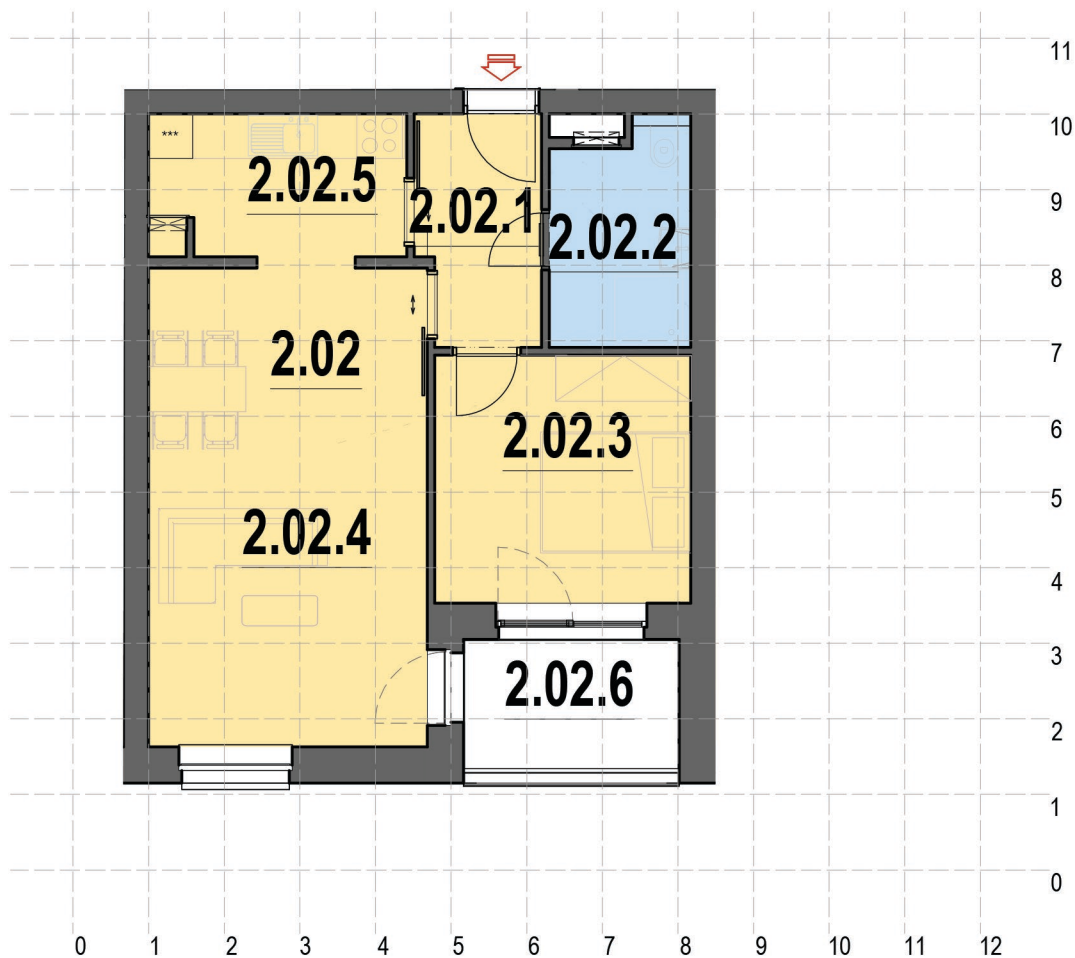

# APARTMÁN 2.02

2+1 - 2.NP

OZN	VYUŽITÍ	PLOCHA (m <sup>2</sup> )
2.02.1	Hala	4,9
2.02.2	Koupelna	5,3
2.02.3	Pokoj	11,1
2.02.4	Obývací pokoj	23,3
2.02.5	Kuchyň	6,1
<b>Podlahová plocha bytu</b>		<b>53,6 (m<sup>2</sup>)</b>
2.02.6	Lodžie	5,4
<b>Celková plocha</b>		<b>59,0 (m<sup>2</sup>)</b>