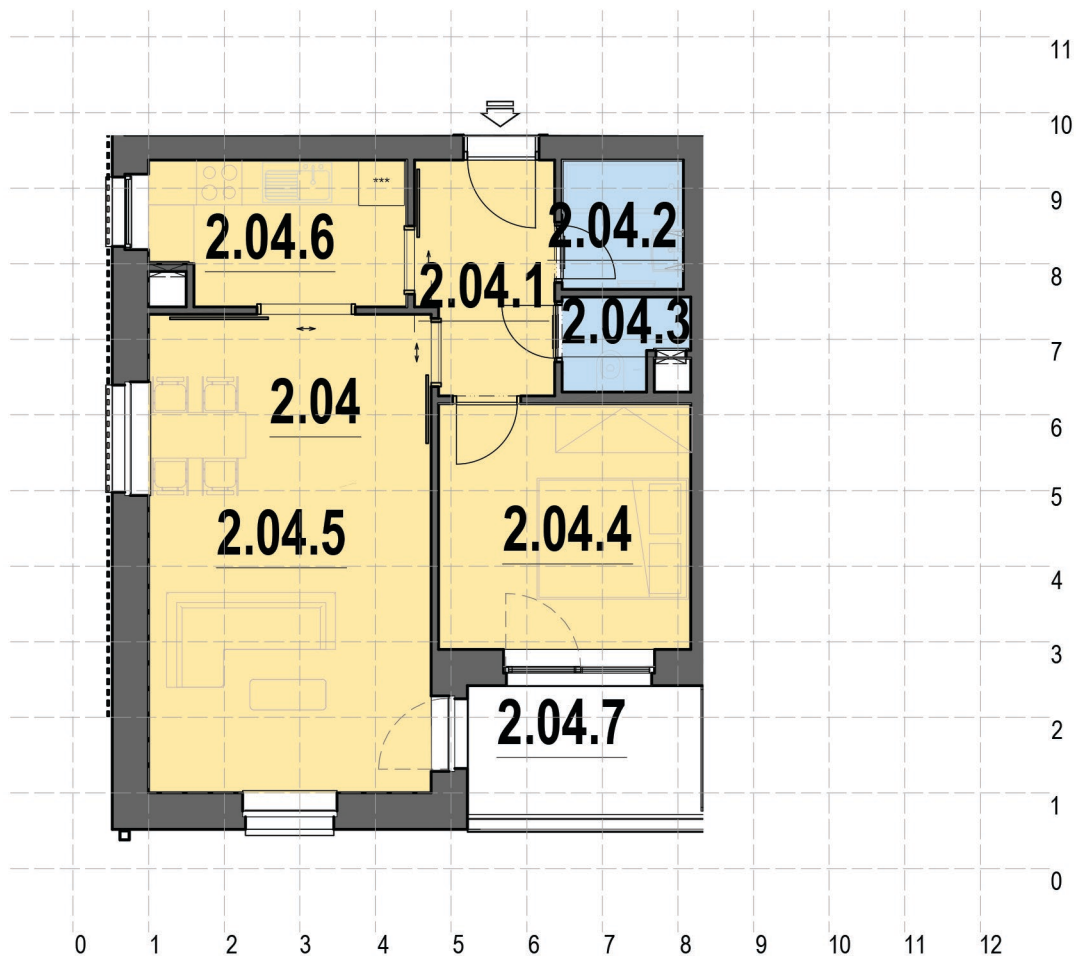

APARTMÁN 2.04

2+1 - 2.NP

OZN	VYUŽITÍ	PLOCHA (m ²)
2.04.1	Hala	5,4
2.04.2	Koupelna	2,7
2.04.3	WC	1,8
2.04.4	Pokoj	10,8
2.04.5	Obývací pokoj	23,6
2.04.6	Kuchyň	6,3
Podlahová plocha bytu		53,6 (m²)
2.04.7	Lodžie	5,9
Celková plocha		59,5 (m²)