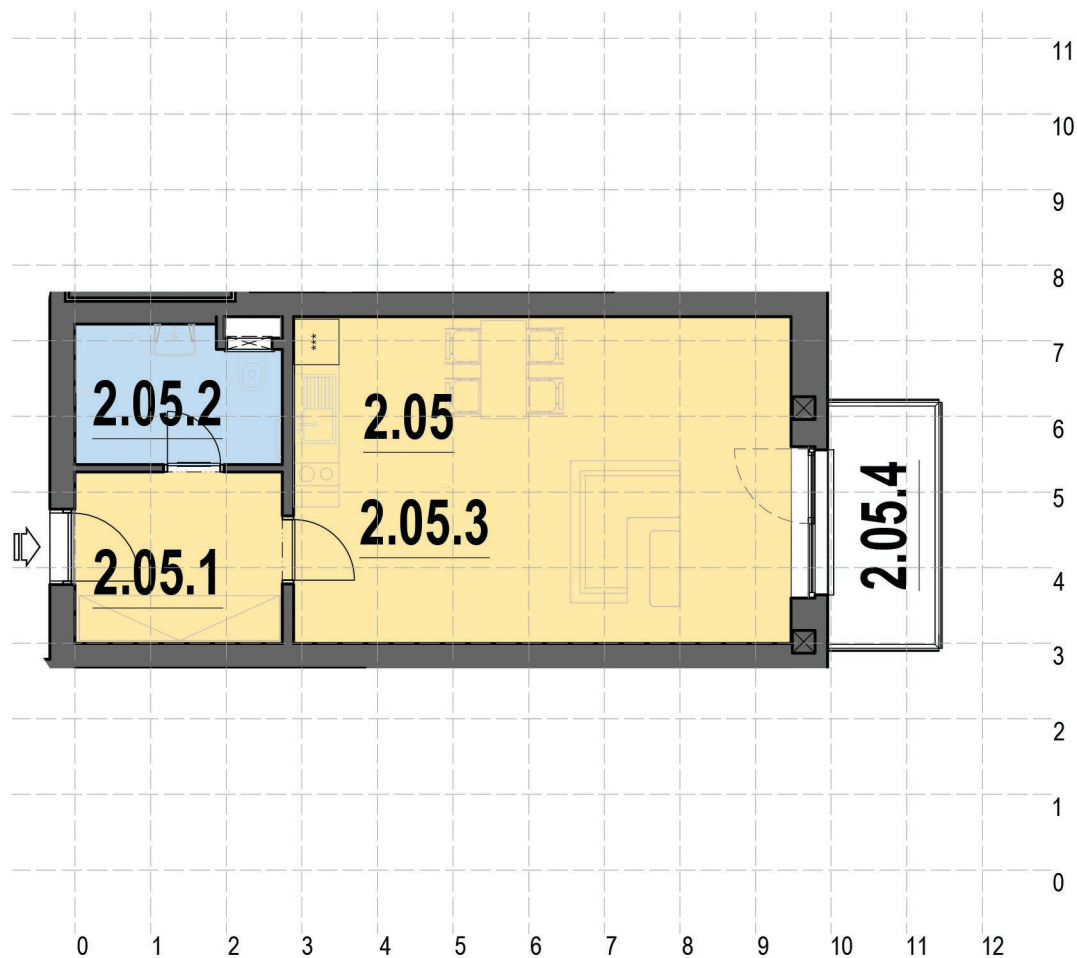

APARTMÁN 2.05

1kk - 2.NP

| OZN | VYUŽITÍ | PLOCHA (m ²) |
|------------------------------|----------------------|-----------------------------|
| 2.05.1 | Hala | 6,2 |
| 2.05.2 | Koupelna | 4,8 |
| 2.05.3 | Obývací pokoj/Kuchyň | 28,4 |
| Podlahová plocha bytu | | 41,0 (m²) |
| 2.05.4 | Balkón | 4,5 |
| Celková plocha | | 45,5 (m²) |