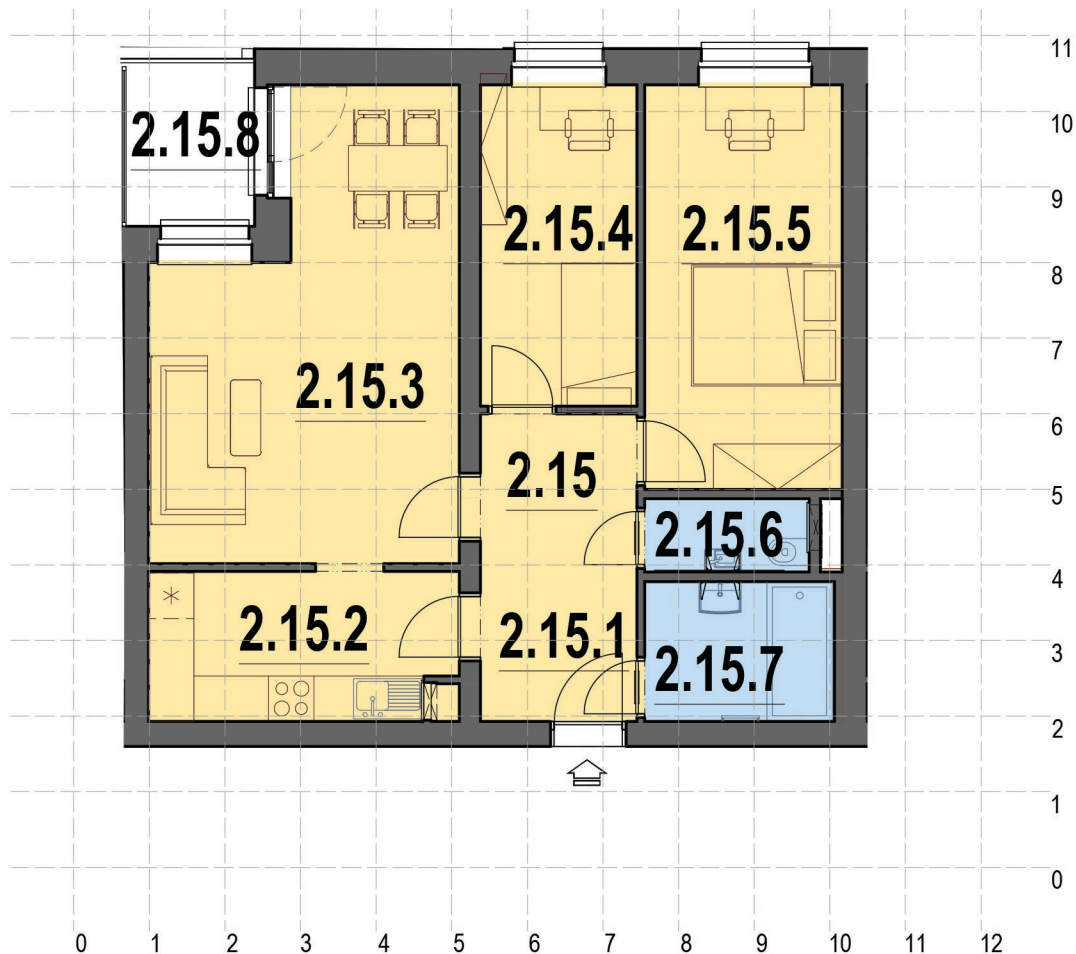

APARTMÁN 2.15

3+1 - 2.NP

OZN	VYUŽITÍ	PLOCHA (m ²)
2.15.1	Hala	8,4
2.15.2	Kuchyň	7,8
2.15.3	Obývací pokoj	21,6
2.15.4	Pokoj	8,8
2.15.5	Pokoj	14,0
2.15.6	WC	2,1
2.15.7	Koupelna	4,6
Podlahová plocha bytu		70,6 (m²)
2.15.8	Lodžie	4,1
Celková plocha		74,7 (m²)