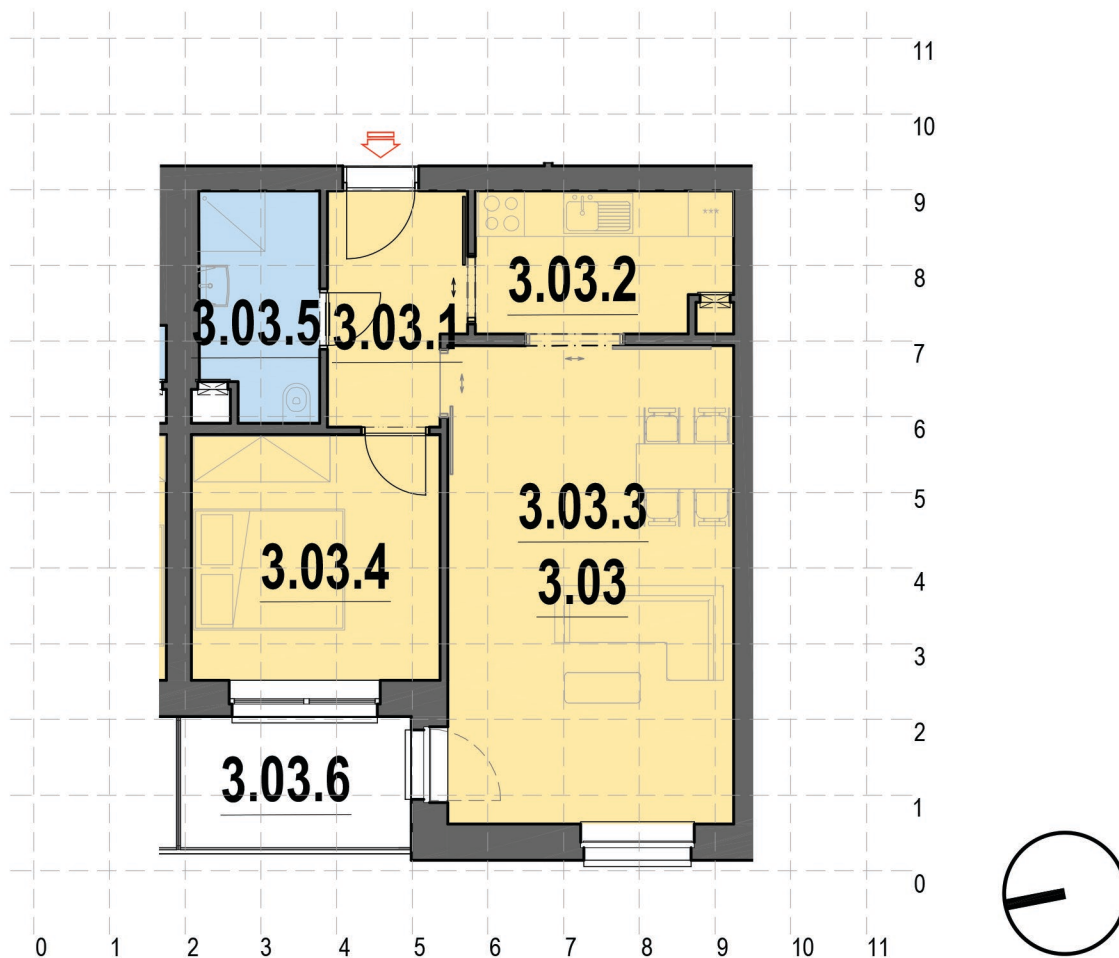

APARTMÁN 3.03

2+1 - 3.NP

OZN	VYUŽITÍ	PLOCHA (m ²)
3.03.1	Hala	5,3
3.03.2	Kuchyň	6,1
3.03.3	Obývací pokoj	23,9
3.03.4	Pokoj	10,7
3.03.5	Koupelna	4,6
Podlahová plocha bytu		53,4 (m²)
3.03.6	Lodžie	5,3
Celková plocha		58,7 (m²)