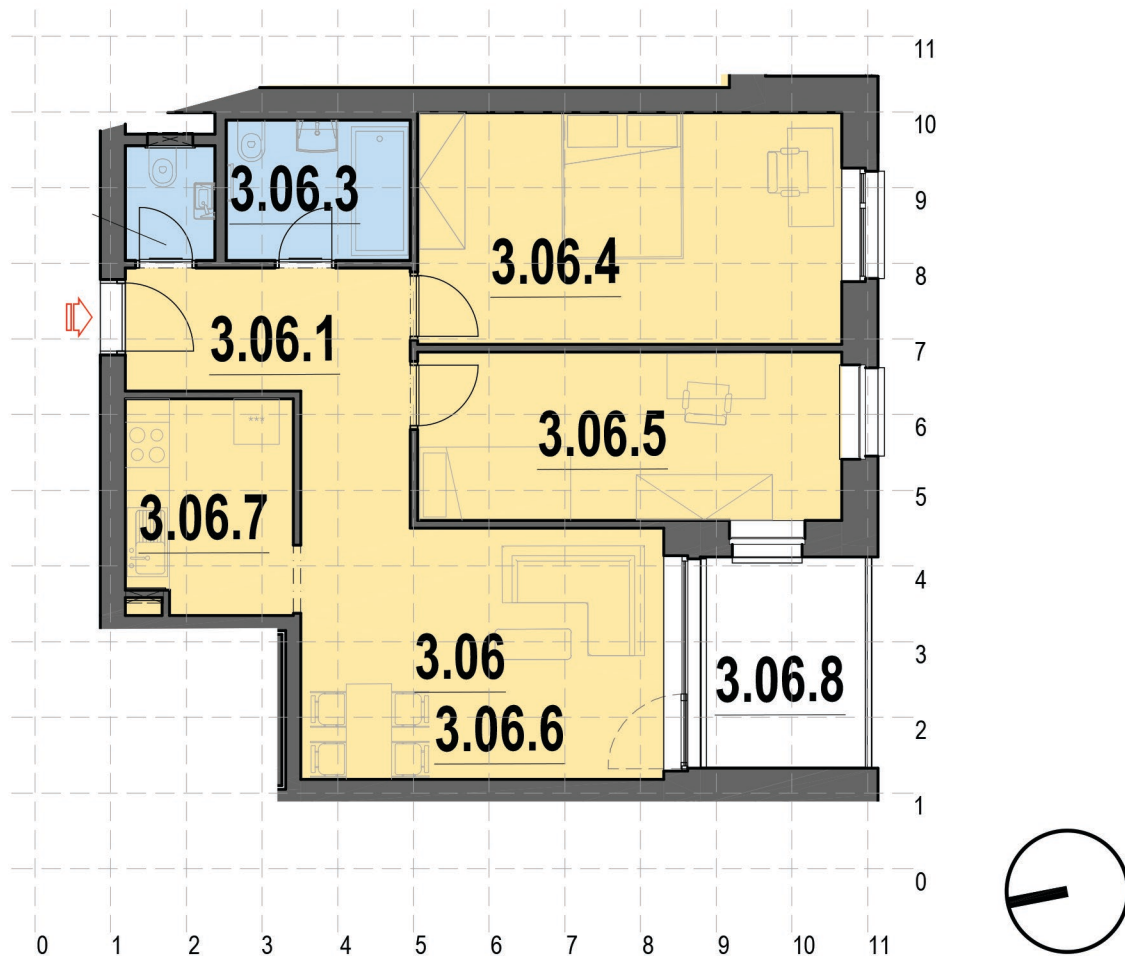

APARTMÁN 3.06

3+1 - 3.NP

OZN	VYUŽITÍ	PLOCHA (m ²)
3.06.1	Hala	8,8
3.06.2	WC	1,8
3.06.3	Koupelna	4,4
3.06.4	Pokoj	17,1
3.06.5	Pokoj	12,4
3.06.6	Obývací pokoj	16,0
3.06.7	Kuchyň	6,2
Podlahová plocha bytu		70,7 (m²)
3.06.8	Lodžie	6,1
Celková plocha		76,8 (m²)