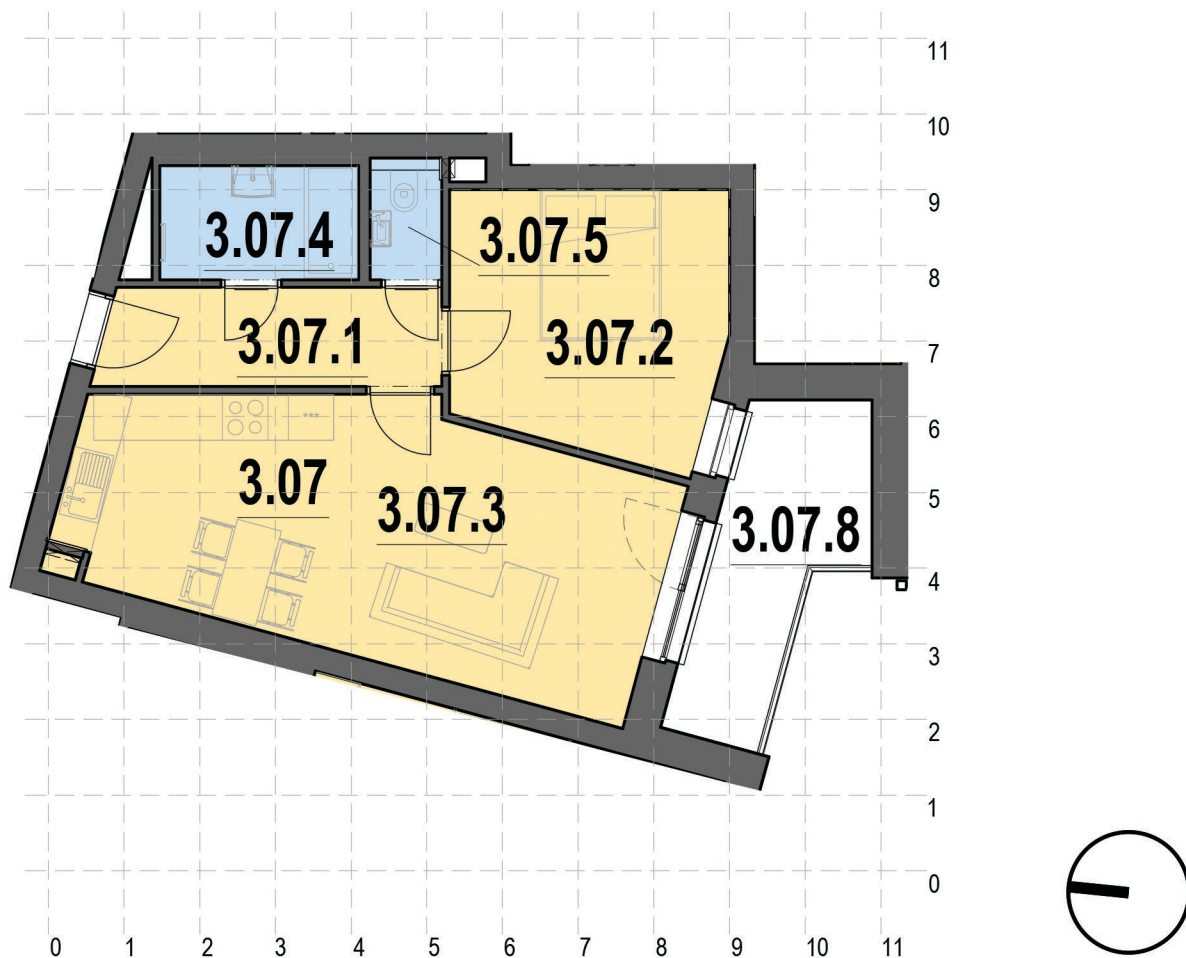

APARTMÁN 3.07

2kk - 3.NP

OZN	VYUŽITÍ	PLOCHA (m ²)
3.07.1	Hala	5,8
3.07.2	Pokoj	12,3
3.07.3	Obývací pokoj/Kuchyň	25,0
3.07.4	Koupelna	4,0
3.07.5	WC	1,5
Podlahová plocha bytu		51,6 (m²)
3.07.6	Lodžie	7,2
Celková plocha		58,8 (m²)