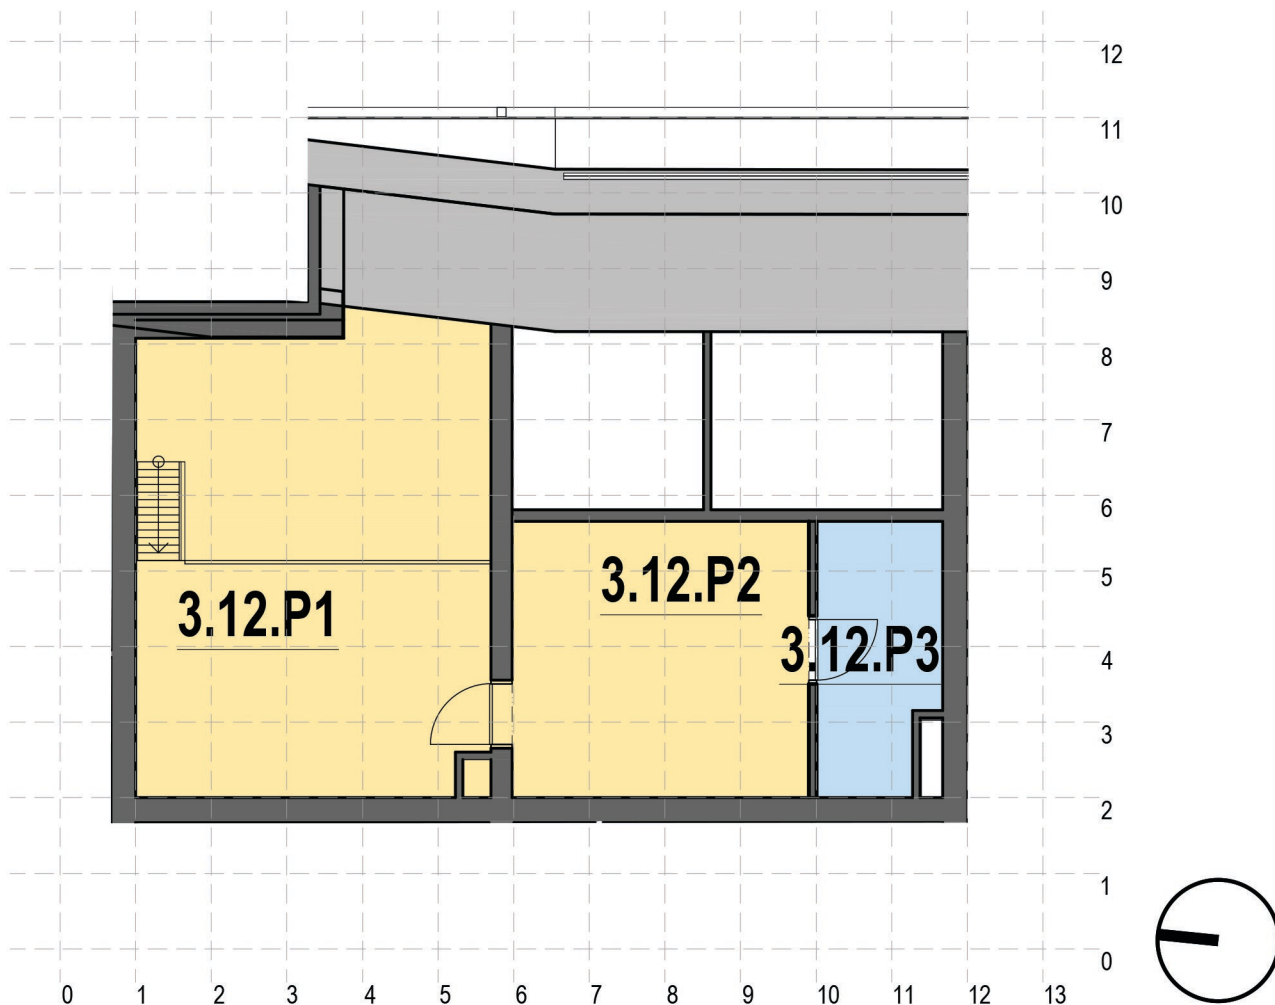

APARTMÁN 3.12

5kk - 3.NP

OZN	VYUŽITÍ	PLOCHA (m ²)
3.12.1	Hala	10,5
3.12.2	Obývací pokoj/Kuchyň	32,9
3.12.3	Pokoj	11,7
3.12.4	Pokoj	14,1
3.12.5	Koupelna	6,3
3.12.6	WC	2,3
3.12.P1	Mezonetový pokoj 1	14,4
3.12.P2	Mezonetový pokoj 2	14,3
3.12.P3	Mezonetová koupelna	5,6
Podlahová plocha bytu		113,8 (m²)
3.12.7	Lodžie	5,7
Celková plocha		119,5 (m²)