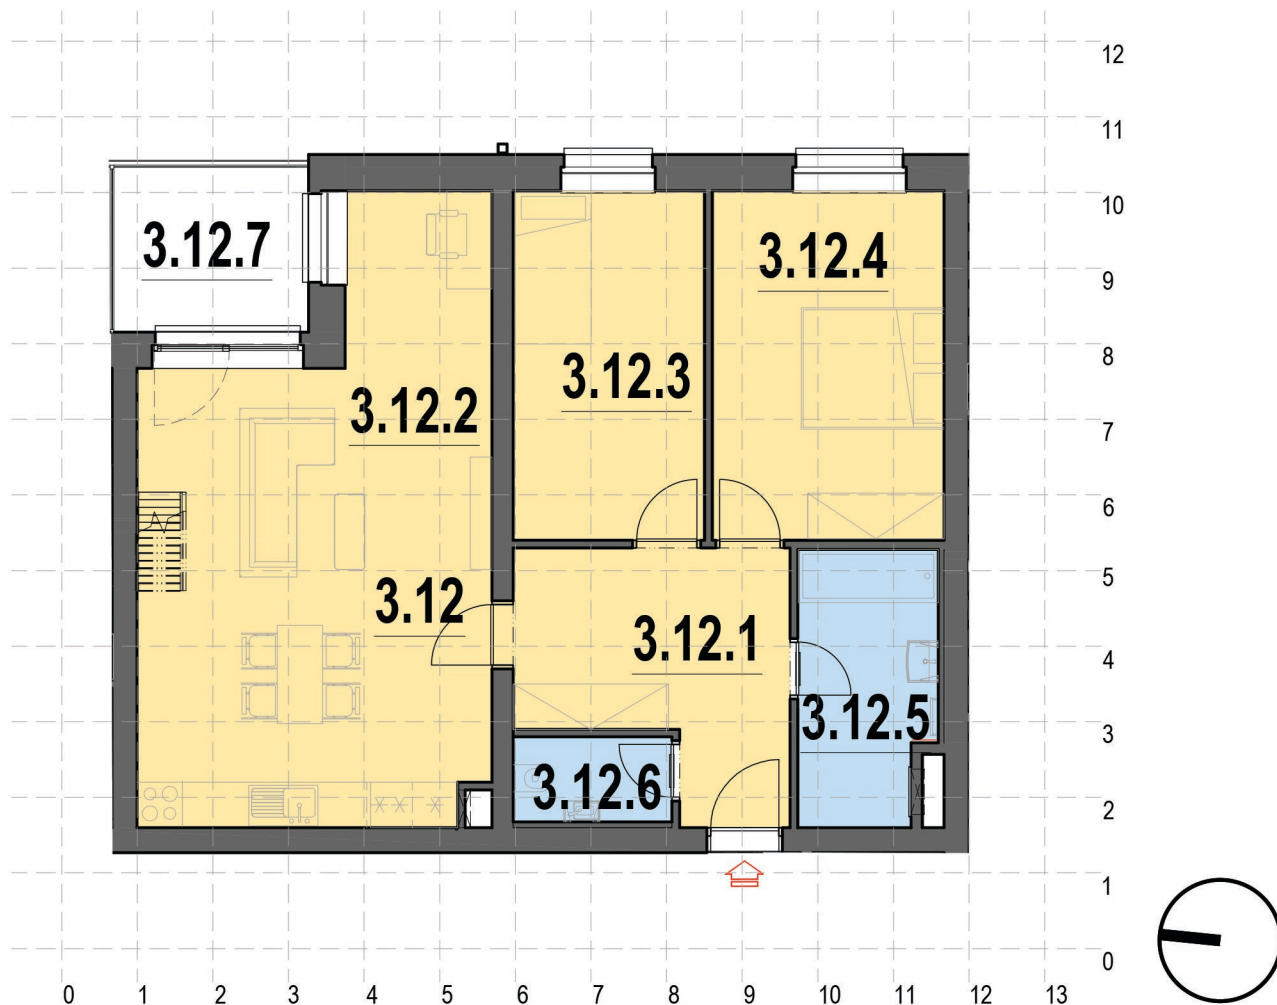

APARTMÁN 3.12

5kk - 3.NP

OZN	VYUŽITÍ	PLOCHA (m ²)
3.12.1	Hala	10,5
3.12.2	Obývací pokoj/Kuchyň	32,9
3.12.3	Pokoj	11,7
3.12.4	Pokoj	14,1
3.12.5	Koupelna	6,3
3.12.6	WC	2,3
3.12.P1	Mezonetový pokoj 1	14,4
3.12.P2	Mezonetový pokoj 2	14,3
3.12.P3	Mezonetová koupelna	5,6
Podlahová plocha bytu		113,8 (m²)
3.12.7	Lodžie	5,7
Celková plocha		119,5 (m²)