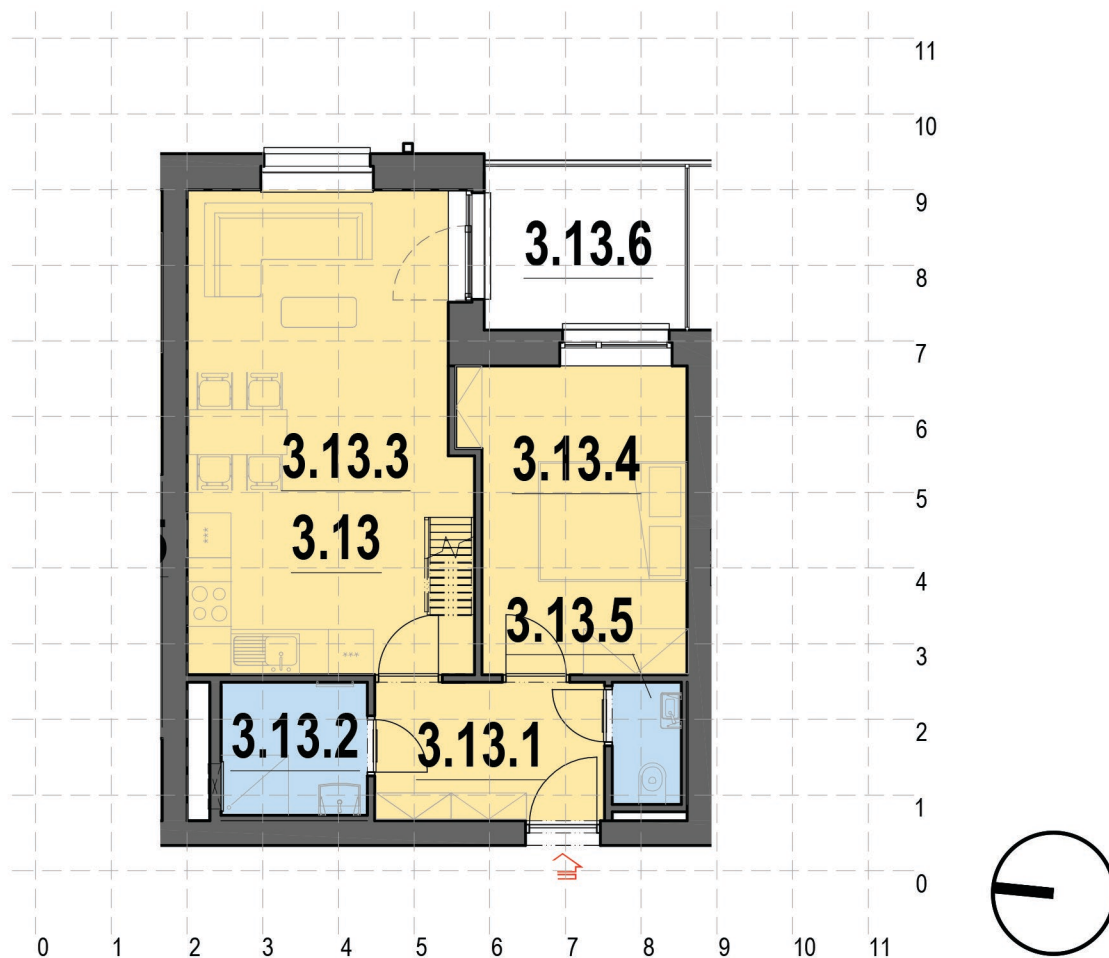

APARTMÁN 3.13

4kk - 3.NP

OZN	VYUŽITÍ	PLOCHA (m ²)
3.13.1	Hala	5,5
3.13.2	Koupelna	3,4
3.13.3	Obývací pokoj/Kuchyň	23,6
3.13.4	Pokoj	11,7
3.13.5	WC	1,5
3.13.P1	Mezonetový pokoj 1	13,6
3.13.P2	Mezonetový pokoj 2	10,6

Podlahová plocha bytu 73,3 (m²)

3.13.6 Lodžie 5,9

Celková plocha 79,2 (m²)

APARTMÁN 3.13

4kk - 3.NP

OZN	VYUŽITÍ	PLOCHA (m ²)
3.13.1	Hala	5,5
3.13.2	Koupelna	3,4
3.13.3	Obývací pokoj/Kuchyň	23,6
3.13.4	Pokoj	11,7
3.13.5	WC	1,5
3.13.P1	Mezonetový pokoj 1	13,6
3.13.P2	Mezonetový pokoj 2	10,6
Podlahová plocha bytu		73,3 (m²)
3.13.6	Lodžie	5,9
Celková plocha		79,2 (m²)