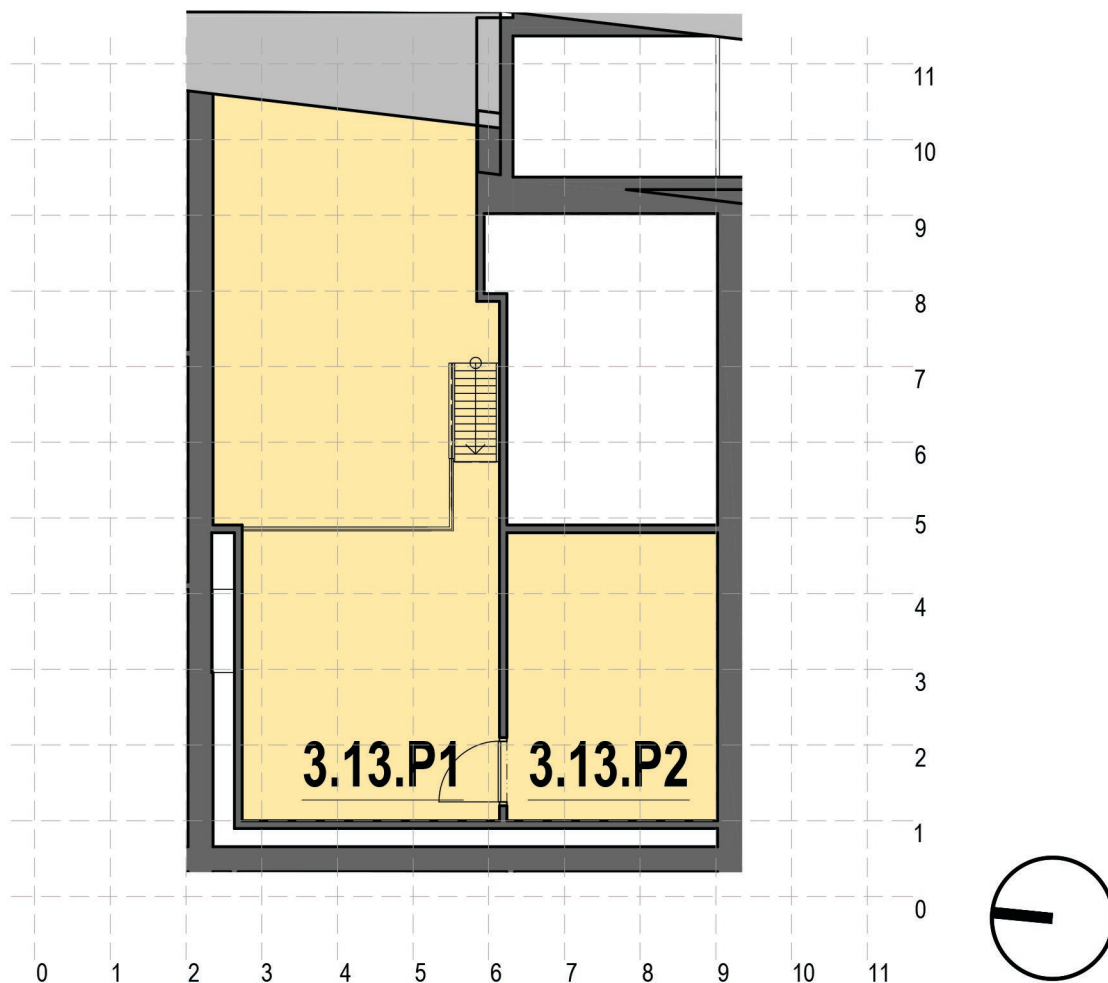

APARTMÁN 3.13

4kk - 3.NP

OZN	VYUŽITÍ	PLOCHA (m ²)
3.13.1	Hala	5,5
3.13.2	Koupelna	3,4
3.13.3	Obývací pokoj/Kuchyň	23,6
3.13.4	Pokoj	11,7
3.13.5	WC	1,5
3.13.P1	Mezonetový pokoj 1	13,6
3.13.P2	Mezonetový pokoj 2	10,6

Podlahová plocha bytu 73,3 (m²)

3.13.6 Lodžie 5,9

Celková plocha 79,2 (m²)

APARTMÁN 3.13

4kk - 3.NP

OZN	VYUŽITÍ	PLOCHA (m ²)
3.13.1	Hala	5,5
3.13.2	Koupelna	3,4
3.13.3	Obývací pokoj/Kuchyň	23,6
3.13.4	Pokoj	11,7
3.13.5	WC	1,5
3.13.P1	Mezonetový pokoj 1	13,6
3.13.P2	Mezonetový pokoj 2	10,6
Podlahová plocha bytu		73,3 (m²)
3.13.6	Lodžie	5,9
Celková plocha		79,2 (m²)