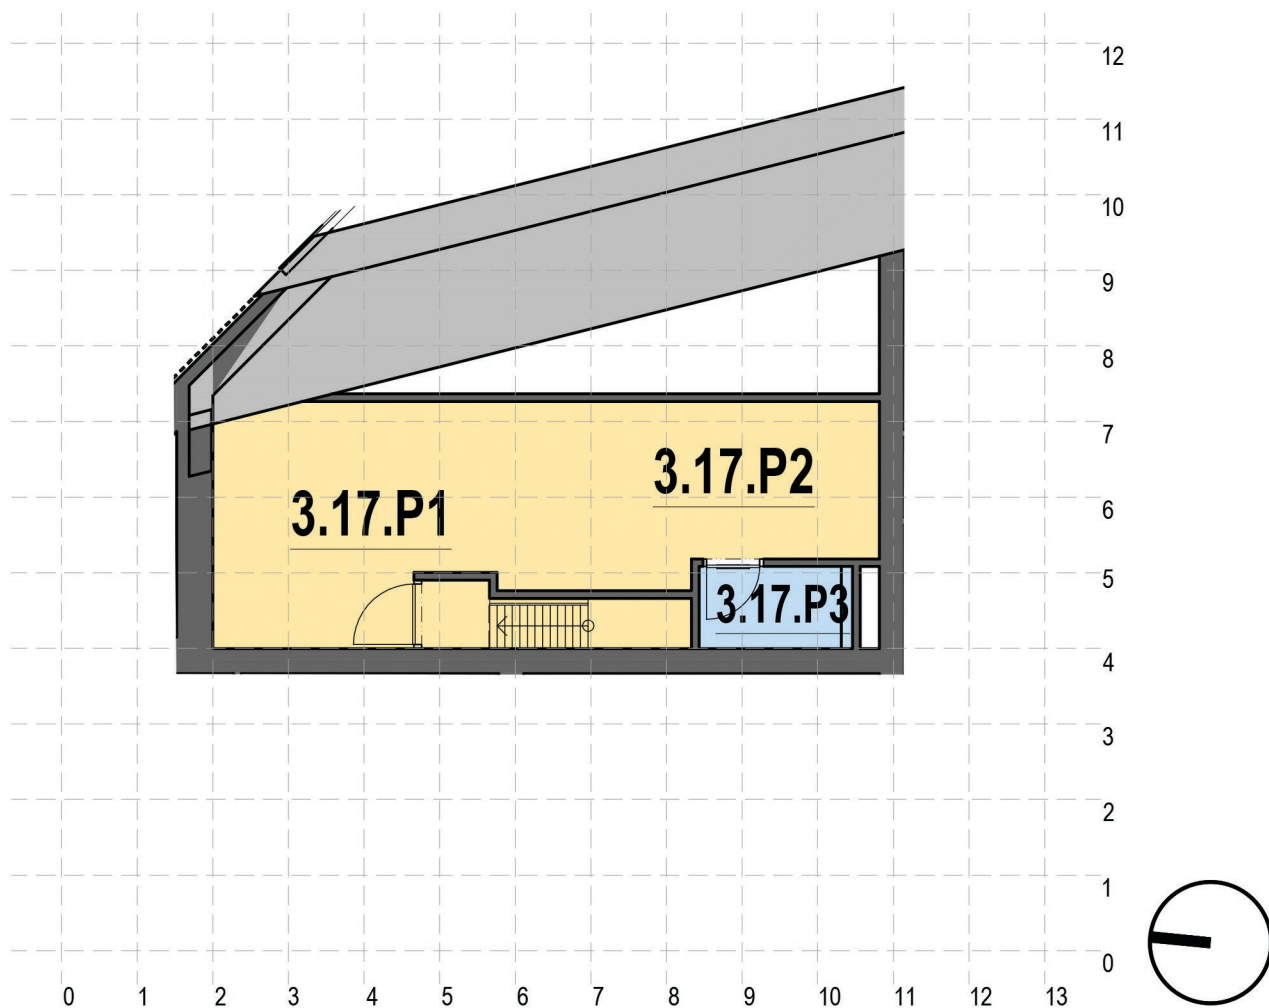

APARTMÁN 3.17

3kk - 3.NP