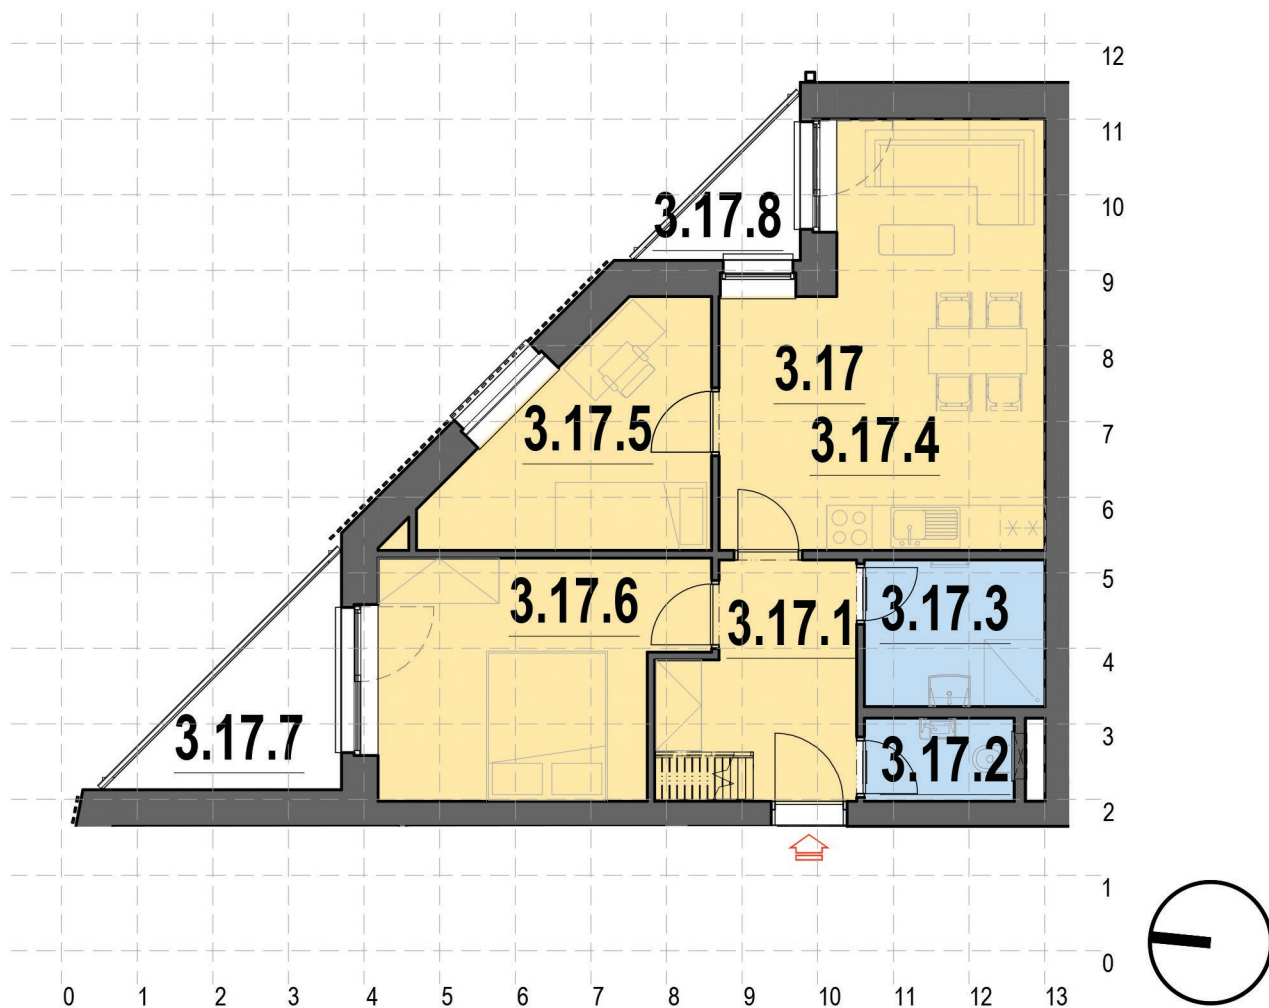

## APARTMÁN 3.17

3kk - 3.NP

OZN	VYUŽITÍ	PLOCHA (m <sup>2</sup> )
3.17.1	Hala	7,4
3.17.2	WC	2,2
3.17.3	Koupelna	4,6
3.17.4	Obývací pokoj/Kuchyň	20,9
3.17.5	Pokoj	9,1
3.17.6	Pokoj	12,5
3.17.P1	Mezonetový pokoj 1	22,8
3.17.P2	Mezonetová koupelna	2,2

**Podlahová plocha bytu 86,8 (m<sup>2</sup>)**

3.17.7	Lodžie	2,3
3.17.8	Lodžie	5,0

**Celková plocha 94,1 (m<sup>2</sup>)**