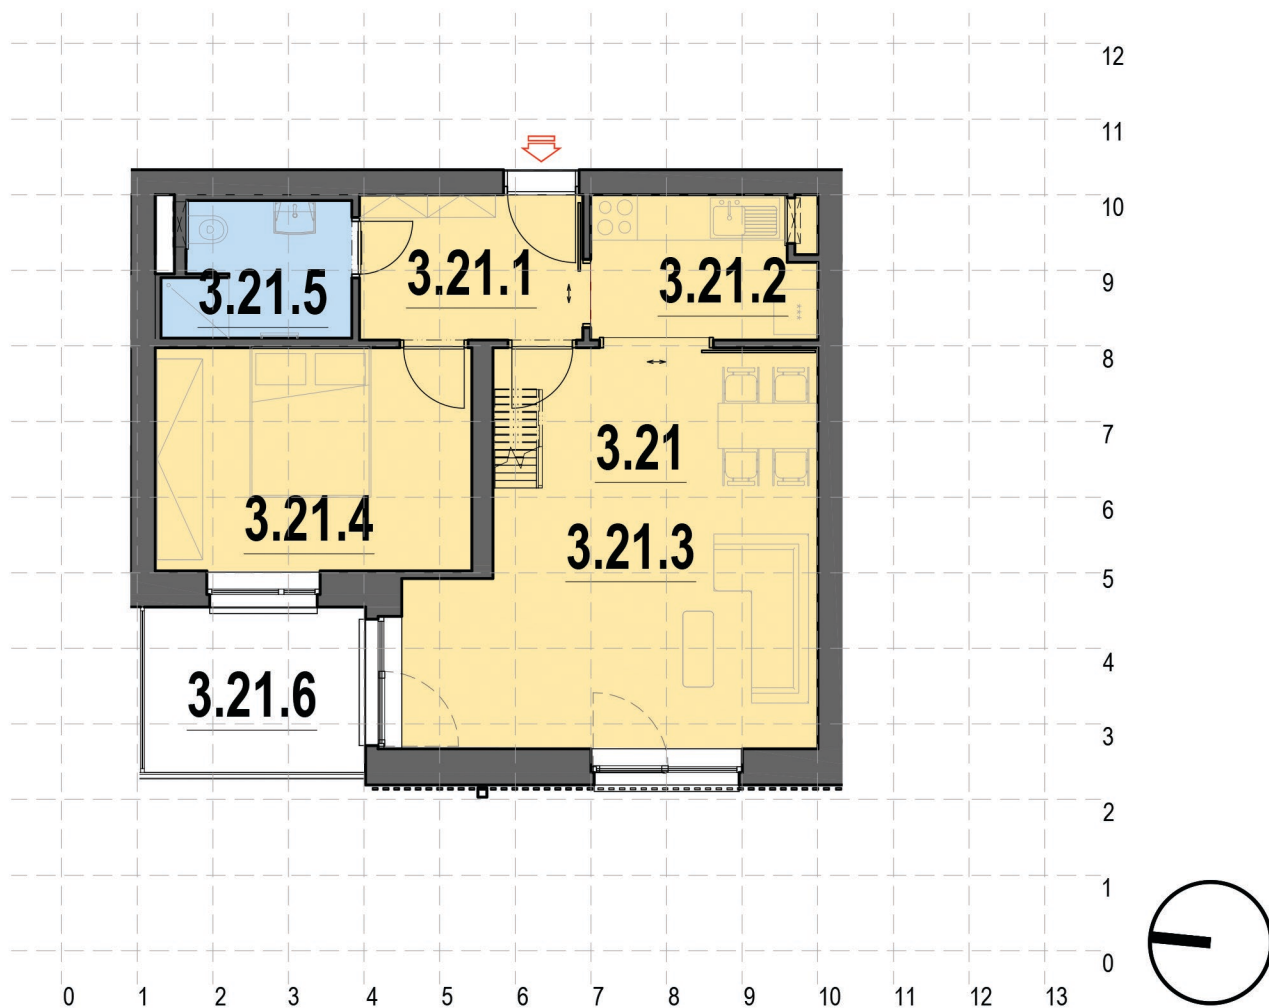

APARTMÁN 3.21

4+1 - 3.NP

OZN	VYUŽITÍ	PLOCHA (m ²)
3.21.1	Hala	5,7
3.21.2	Kuchyň	5,4
3.21.3	Obývací pokoj	25,4
3.21.4	Pokoj	12,3
3.21.5	Koupelna	4,3
3.21.P1	Mezonetový pokoj 1	11,1
3.21.P2	Mezonetový pokoj 2	10,0
3.21.P3	Mezonetová koupelna	4,8
Podlahová plocha bytu		81,9 (m²)
3.21.6	Lodžie	6,4
Celková plocha		88,3 (m²)

APARTMÁN 3.21

4+1 - 3.NP

OZN	VYUŽITÍ	PLOCHA (m ²)
3.21.1	Hala	5,7
3.21.2	Kuchyň	5,4
3.21.3	Obývací pokoj	25,4
3.21.4	Pokoj	12,3
3.21.5	Koupelna	4,3
3.21.P1	Mezonetový pokoj 1	11,1
3.21.P2	Mezonetový pokoj 2	10,0
3.21.P3	Mezonetová koupelna	4,8

Podlahová plocha bytu 81,9 (m²)

3.21.6 Lodžie 6,4

Celková plocha 88,3 (m²)