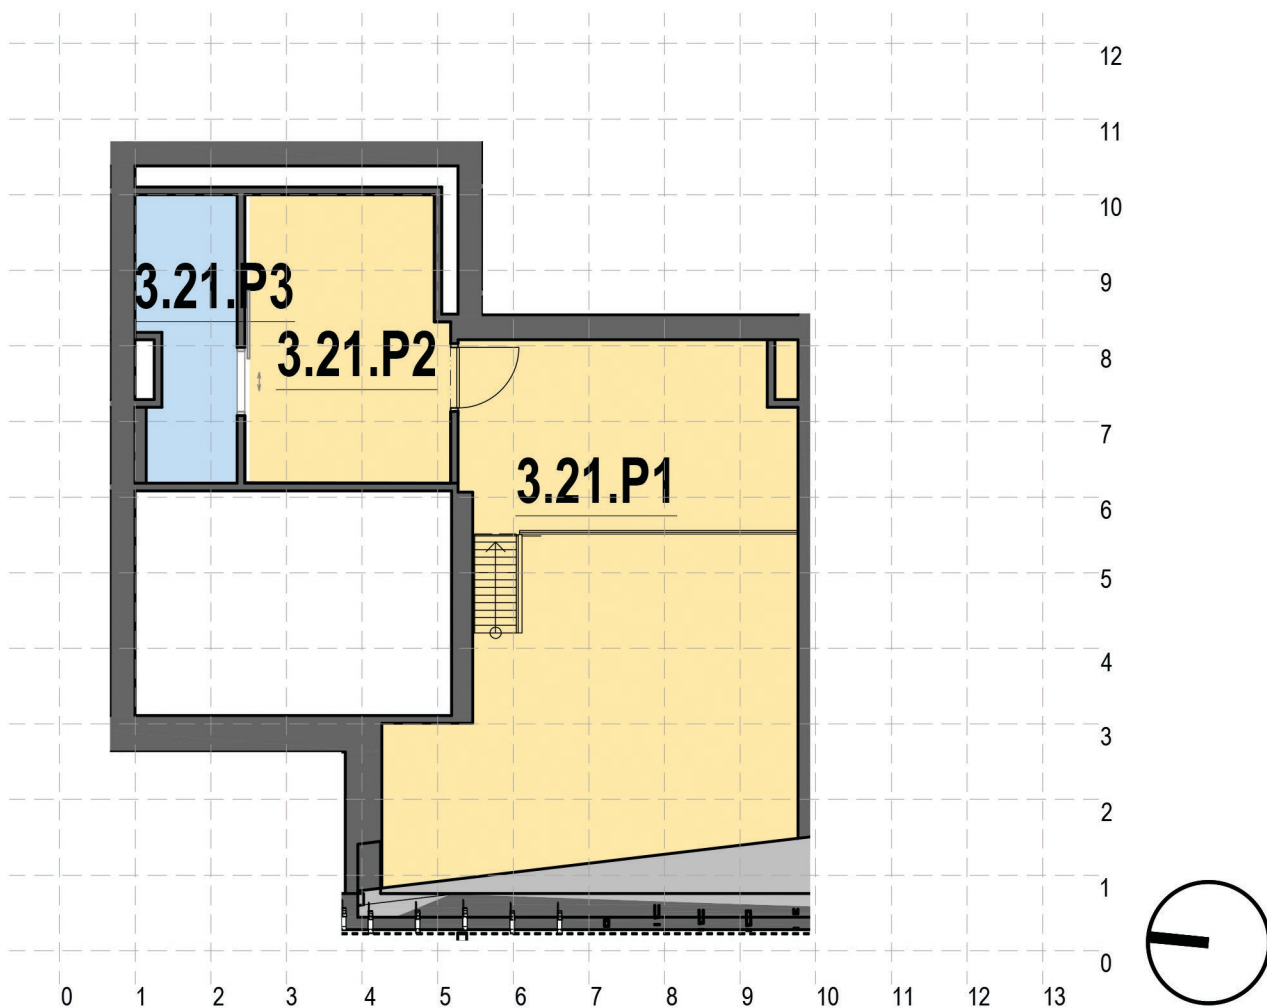

APARTMÁN 3.21

4+1 - 3.NP

OZN	VYUŽITÍ	PLOCHA (m ²)
3.21.1	Hala	5,7
3.21.2	Kuchyň	5,4
3.21.3	Obývací pokoj	25,4
3.21.4	Pokoj	12,3
3.21.5	Koupelna	4,3
3.21.P1	Mezonetový pokoj 1	11,1
3.21.P2	Mezonetový pokoj 2	10,0
3.21.P3	Mezonetová koupelna	4,8
Podlahová plocha bytu		81,9 (m²)
3.21.6	Lodžie	6,4
Celková plocha		88,3 (m²)

APARTMÁN 3.21

4+1 - 3.NP

OZN	VYUŽITÍ	PLOCHA (m ²)
3.21.1	Hala	5,7
3.21.2	Kuchyň	5,4
3.21.3	Obývací pokoj	25,4
3.21.4	Pokoj	12,3
3.21.5	Koupelna	4,3
3.21.P1	Mezonetový pokoj 1	11,1
3.21.P2	Mezonetový pokoj 2	10,0
3.21.P3	Mezonetová koupelna	4,8

Podlahová plocha bytu 81,9 (m²)

3.21.6 Lodžie 6,4

Celková plocha 88,3 (m²)