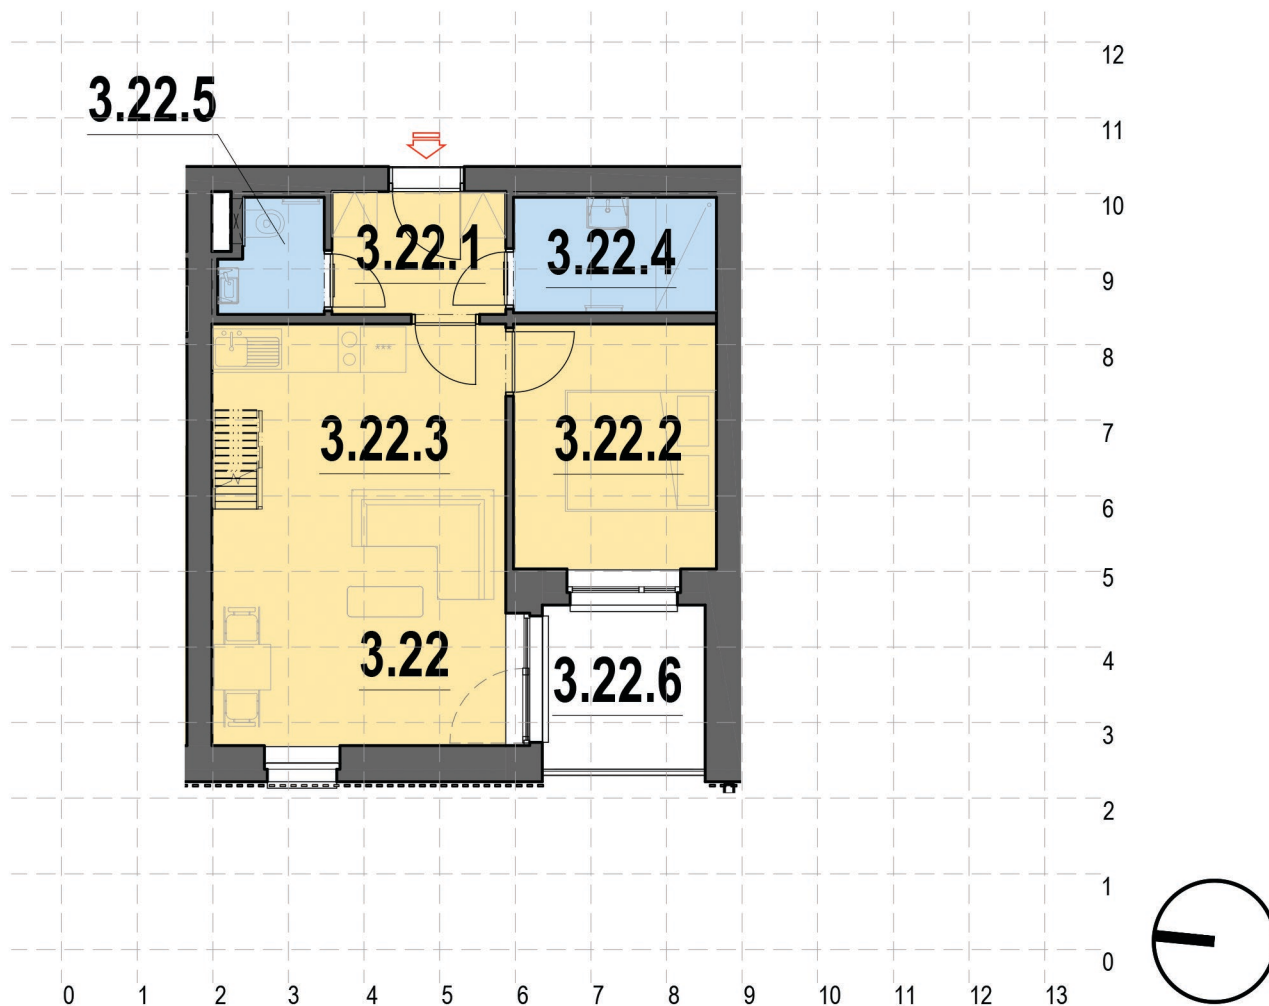

APARTMÁN 3.22

4kk - 3.NP

OZN	VYUŽITÍ	PLOCHA (m ²)
3.22.1	Hala	3,7
3.22.2	Pokoj	8,7
3.22.3	Obývací pokoj	21,5
3.22.4	Koupelna	4,1
3.22.5	WC	1,9
3.22.P1	Mezonetový pokoj 1	10,8
3.22.P2	Mezonetový pokoj 2	7,5

Podlahová plocha bytu 61,2 (m²)

3.22.8 Lodžie 4,7

Celková plocha 65,9 (m²)

APARTMÁN 3.22

4kk - 3.NP

OZN	VYUŽITÍ	PLOCHA (m ²)
3.22.1	Hala	3,7
3.22.2	Pokoj	8,7
3.22.3	Obývací pokoj	21,5
3.22.4	Koupelna	4,1
3.22.5	WC	1,9
3.22.P1	Mezonetový pokoj 1	10,8
3.22.P2	Mezonetový pokoj 2	7,5
Podlahová plocha bytu		61,2 (m²)
3.22.8	Lodžie	4,7
Celková plocha		65,9 (m²)