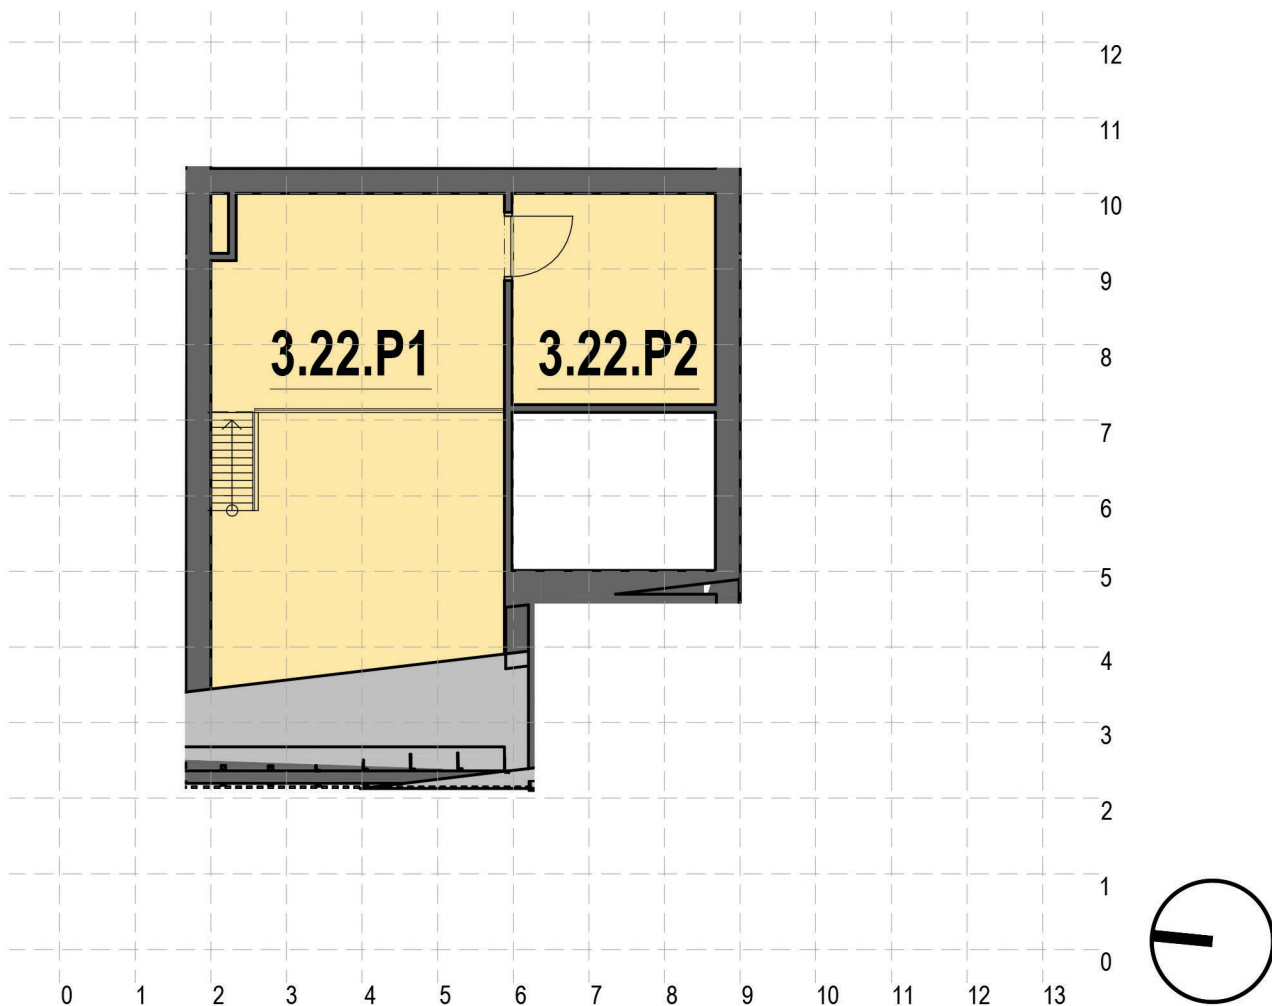

APARTMÁN 3.22

4kk - 3.NP

OZN	VYUŽITÍ	PLOCHA (m ²)
3.22.1	Hala	3,7
3.22.2	Pokoj	8,7
3.22.3	Obývací pokoj	21,5
3.22.4	Koupelna	4,1
3.22.5	WC	1,9
3.22.P1	Mezonetový pokoj 1	10,8
3.22.P2	Mezonetový pokoj 2	7,5

Podlahová plocha bytu 61,2 (m²)

3.22.8 Lodžie 4,7

Celková plocha 65,9 (m²)

APARTMÁN 3.22

4kk - 3.NP

OZN	VYUŽITÍ	PLOCHA (m ²)
3.22.1	Hala	3,7
3.22.2	Pokoj	8,7
3.22.3	Obývací pokoj	21,5
3.22.4	Koupelna	4,1
3.22.5	WC	1,9
3.22.P1	Mezonetový pokoj 1	10,8
3.22.P2	Mezonetový pokoj 2	7,5
Podlahová plocha bytu		61,2 (m²)
3.22.8	Lodžie	4,7
Celková plocha		65,9 (m²)