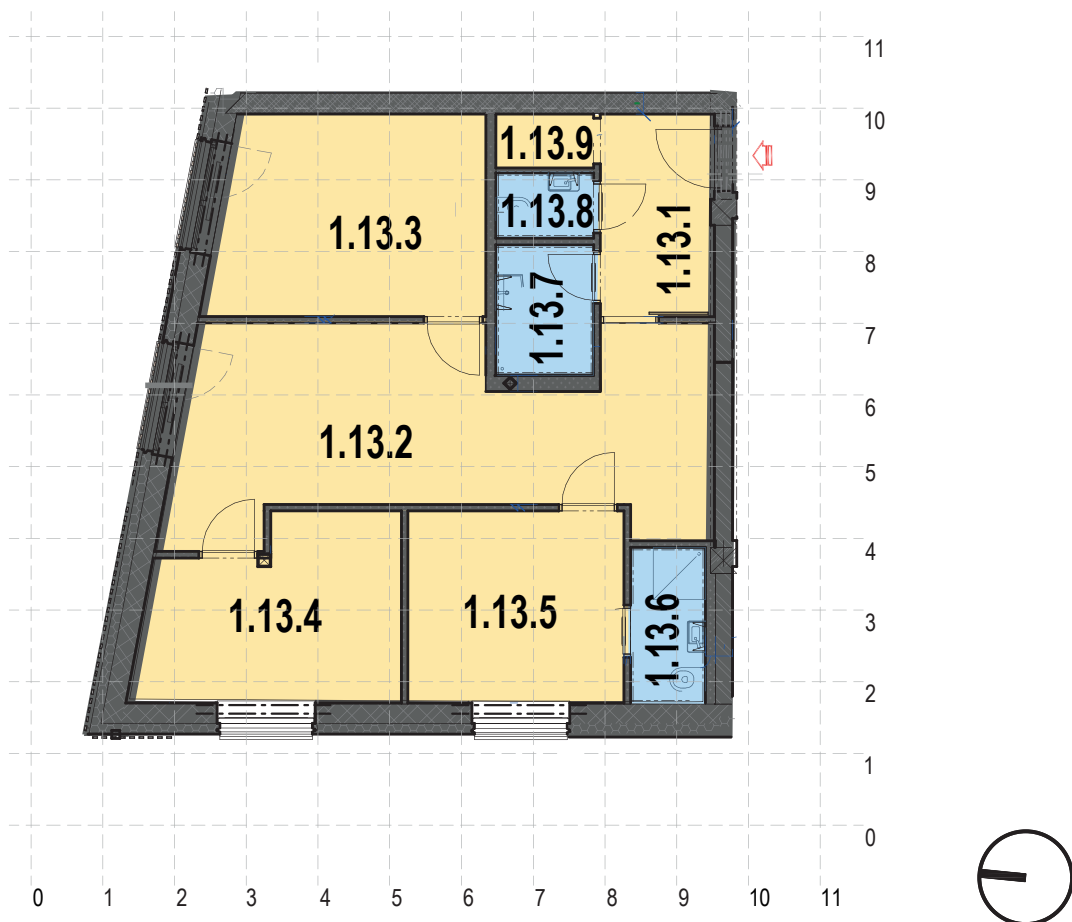

# APARTMÁN 1.13

4+kk - 1.NP

OZN	VYUŽITÍ	PLOCHA (m <sup>2</sup> )
1.13.1	Hala	5,4
1.13.2	Obývací pokoj/ kuchyň	22,8
1.13.3	Pokoj	12,7
1.13.4	Pokoj	10,3
1.13.5	Pokoj	9,7
1.13.6	Koupelna	2,7
1.13.7	Koupelna	3,0
1.13.8	WC	1,5
1.13.9	Komora	1,2

Podlahová plocha bytu

74,4 (m<sup>2</sup>)