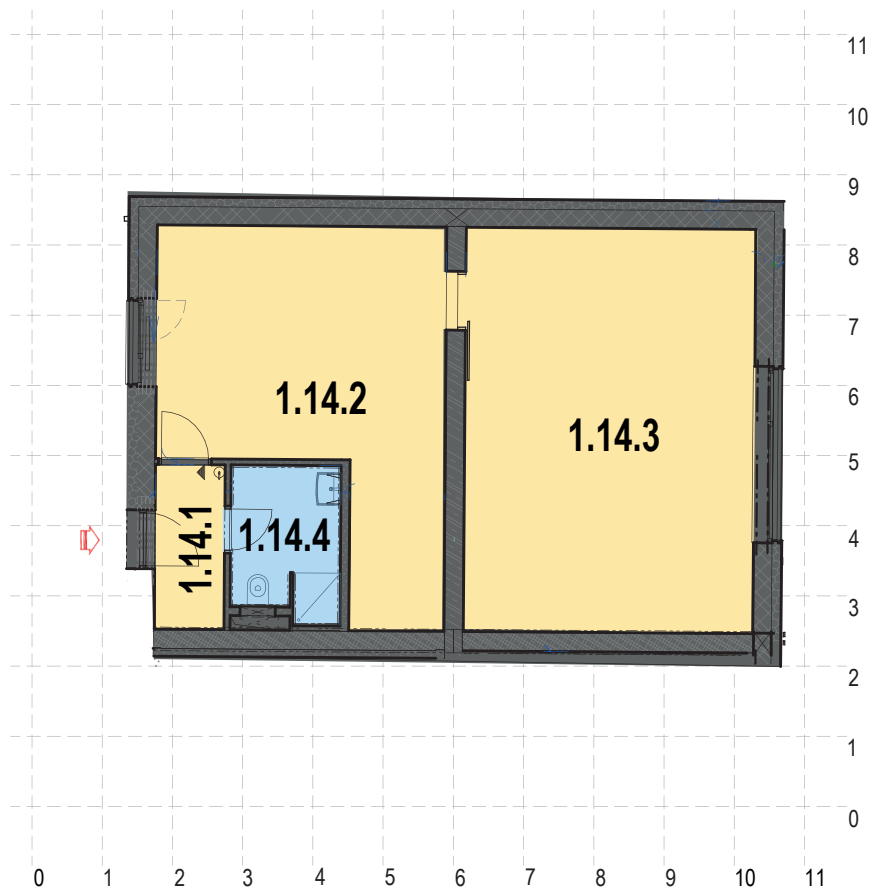

# APARTMÁN 1.14

ATELIÉR - 1.NP

OZN	VYUŽITÍ	PLOCHA (m <sup>2</sup> )
1.14.1	Hala	3,3
1.14.2	Obývací pokoj s kuchyňským koutem	24,2
1.14.3	Ložnice	33,8
1.14.4	Koupelna + WC	4,7
<b>Podlahová plocha bytu</b>		<b>68,3 (m<sup>2</sup>)</b>